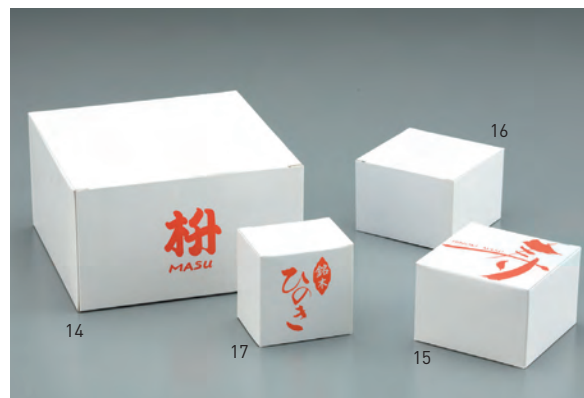

## 桧用単箱

**1合**

底に切り欠きが入っています。

**スタッキング桧・1合桧(塗装付) 積重**

19-273-11(30437) 1,050円  
約8.3×8.3×H5.6cm / 内寸約6.1×6.1×H4.6cm  
※容量:満約170ml  
※画像は2個を積み重ねた状態です。

**1/2合**

**スタッキング桧・1/2合桧(塗装付) 積重**

19-273-12(38054) 1,000円  
約8.3×8.3×H3.1cm / 内寸約6.1×6.1×H2.1cm  
※容量:満約90ml ※桧のみ(ガラスはイメージ)

**スタッキング桧・1/2合桧・黒塗装付 積重**

19-273-13(12248) 1,300円  
約8.3×8.3×H3.1cm / 内寸約6.1×6.1×H2.1cm  
※容量:満約90ml ※ウレタン塗装