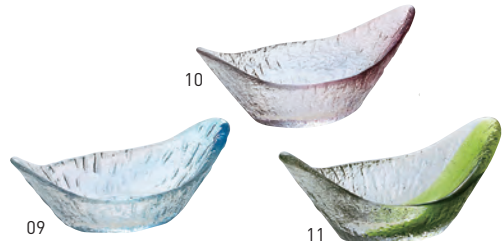

02

硝子ミニ小鉢 渦巻(若水)

19-261-02(26758)
300円
約φ8.4×H3.4cm
※輸入品(小箱10ヶ入)

03

硝子ミニ小鉢 丸(琥珀)

19-261-03(26759)
300円
約φ8.7×8.2×H3.7cm
※輸入品(小箱10ヶ入)

04

硝子ミニ小鉢 ビーンズ(青)

19-261-04(26792)
300円
約10×6.8×H3.7cm
※輸入品(小箱10ヶ入)

05

硝子ミニ小鉢 三角(青)

19-261-05(26795)
300円
約8.3×8.4×H3.5cm
※輸入品(小箱10ヶ入)

06

硝子 ミニ小付 花舞

19-261-06(26862) 若水 350円
約8.5×8.5×H3.4cm

07

19-261-08(26864) 若草 350円
約8.5×8.5×H3.4cm

08

19-261-07(26863) 浅紫 350円
約8.5×8.5×H3.4cm
※輸入品(小箱10ヶ入)

09

硝子 ミニ小付 浮舟

19-261-09(26859) 若水 350円
約11.5×6×H4.5cm

10

11

19-261-10(26860) 浅紫 350円
約11.5×6×H4.5cm
※輸入品(小箱10ヶ入)

19-261-11(26861) 若草 350円
約11.5×6×H4.5cm

12

13

14

15

16

硝子ミニ珍味入 反り丸