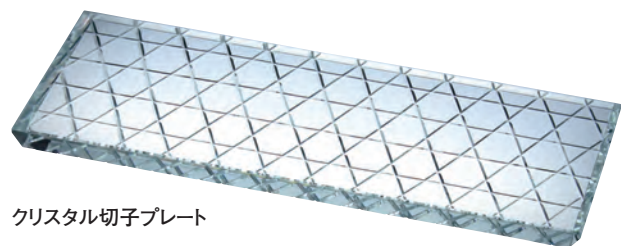

クリスタル切子プレート

19-260-08 (08519) 5,800円
約24×9×H0.9cm

※輸入品(小箱1ヶ入)