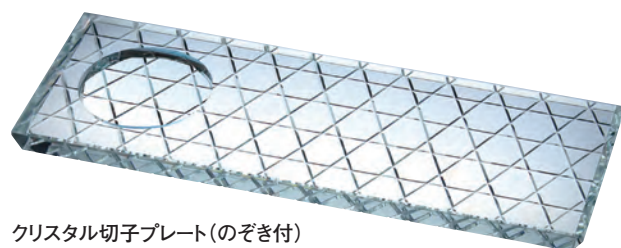

クリスタル

クリスタルキューブ

19-260-01 (26214) ラウンドホール 4,800円
約5.9×5.9×H5.9cm

19-260-02 (26302) スクエアホール 4,800円
約5.9×5.9×H5.9cm

※輸入品(小箱1ヶ入)

03

04

05

06

クリスタル珍珠入

19-260-03 (26719) 特大 2,600円 約φ7.6×H4.8cm

19-260-04 (26737) 大 1,200円 約φ5.9×H3.1cm

19-260-05 (26798) 中 1,000円 約φ5.2×H2.7cm

19-260-06 (26738) 小 850円 約φ3.9×H2.5cm

※輸入品(小箱1ヶ入)

クリスタル切子プレート(のぞき付)