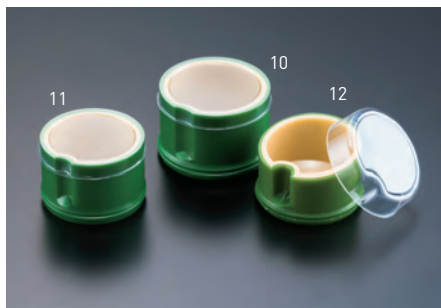

サイン

浴場用品

注意

品名検索
番号検索

若竹千代口

19-251-01(25067) 大	145円	約φ6×H3.8cm / 内高約H3.5cm
19-251-02(25597) スリム	140円	約φ4.7×H4.5cm / 内高約H3.7cm
19-251-03(25527) 小・フラット	125円	約φ5.5×H3.5cm / 内高約H3.1cm
19-251-04(25584) 小	140円	約φ5.5×H3.5(2.8)cm / 内高約H2.7(2.3)cm

※材質:プラスチック

若竹半割千代口

19-251-05(25089)	190円	約8×4.6×H2.2cm
------------------	------	---------------

※材質:プラスチック

竹ハス切千代口

19-251-06(25069) 小	35円	約φ4.7×H3(2.3)cm
19-251-07(25066) 大	45円	約φ6×H4(3)cm

※材質:プラスチック

浅底タイプ

若竹千代口(浅底)

19-251-08(26119) 大・フラット	145円	約φ6×H3.8cm / 内高約H2.8cm ※(25067)の浅底タイプ
19-251-09(26118) 小・フラット	125円	約φ5.5×H3.5cm / 内高約H2.7cm ※(25527)の浅底タイプ

※材質:プラスチック

若竹千代口用樹脂蓋 大/大・フラット用(70ヶ入)

19-251-10(25312)	1,470円(1ヶ当り21円)	約φ6×H0.8cm
------------------	-----------------	------------

※(25067)・(26119)に適合

※材質:プラスチック ※蓋のみ

若竹千代口用樹脂蓋(100ヶ入)

19-251-11(25314) 小・フラット用	2,100円(1ヶ当り21円)	約φ5.6×H0.8cm ※(25527)・(26118)に適合
19-251-12(25313) 小用	2,100円(1ヶ当り21円)	約φ5.6×H1.8(1.3)cm ※(25584)に適合

※材質:プラスチック ※蓋のみ