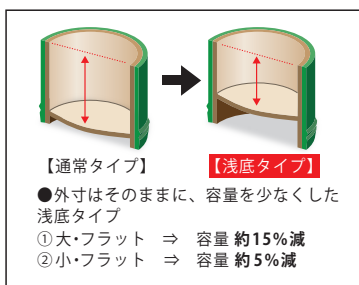

若竹千代口(浅底)

19-251-08(26119) 大・フラット	145円	約φ6×H3.8cm / 内高約H2.8cm ※(25067)の浅底タイプ
19-251-09(26118) 小・フラット	125円	約φ5.5×H3.5cm / 内高約H2.7cm ※(25527)の浅底タイプ

※材質:プラスチック

若竹千代口用樹脂蓋 大/大・フラット用(70ヶ入)

19-251-10(25312)	1,470円(1ヶ当り21円)	約φ6×H0.8cm
------------------	-----------------	------------

※(25067)・(26119)に適合

※材質:プラスチック ※蓋のみ

若竹千代口用樹脂蓋(100ヶ入)

19-251-11(25314) 小・フラット用	2,100円(1ヶ当り21円)	約φ5.6×H0.8cm ※(25527)・(26118)に適合
19-251-12(25313) 小用	2,100円(1ヶ当り21円)	約φ5.6×H1.8(1.3)cm ※(25584)に適合

※材質:プラスチック ※蓋のみ

若竹千代口

19-251-13(25098) ミニ	120円	約φ4.5×H3cm
19-251-14(25096) 角丸型(小)	200円	約5.7×5.7×H4cm
19-251-15(25097) 角丸型(ミニ)	120円	約4.5×4.5×H3cm

※材質:プラスチック

柚子型千代口

19-251-16(25585) 小	140円	約φ5.5×H2.9cm
19-251-17(25595) 大	175円	約φ6.5×H3.5cm