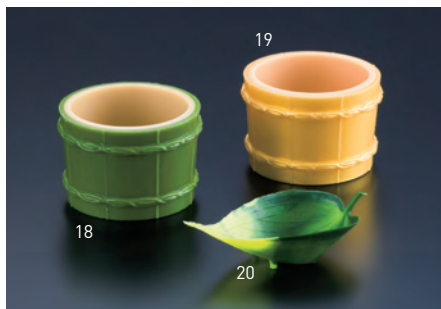

※(25067)・(26119)に適合

※材質:プラスチック ※蓋のみ

若竹千代口用樹脂蓋(100ヶ入)

19-251-11(25314) 小・フラット用	2,100円(1ヶ当り21円)	約φ5.6×H0.8cm ※(25527)・(26118)に適合
19-251-12(25313) 小用	2,100円(1ヶ当り21円)	約φ5.6×H1.8(1.3)cm ※(25584)に適合

※材質:プラスチック ※蓋のみ

若竹千代口

19-251-13(25098) ミニ	120円	約φ4.5×H3cm
19-251-14(25096) 角丸型(小)	200円	約5.7×5.7×H4cm
19-251-15(25097) 角丸型(ミニ)	120円	約4.5×4.5×H3cm

※材質:プラスチック

柚子型千代口

19-251-16(25585) 小	140円	約φ5.5×H2.9cm
19-251-17(25595) 大	175円	約φ6.5×H3.5cm

※材質:プラスチック

ミニ樽千代口

19-251-18(26595) グリーン	180円	約φ5.8×H4cm
19-251-19(26596) ゴールド	180円	約φ5.8×H4cm

※材質:プラスチック

丸小鉢

19-251-21(26891) シルバー	55円	約φ6.2×H3.5cm
19-251-22(26893) ゴールド	55円	約φ6.2×H3.5cm
19-251-23(26892) レッド	55円	約φ6.2×H3.5cm