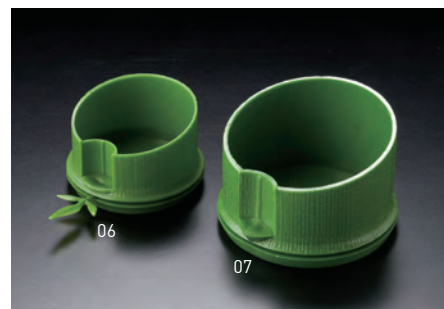

サイン

浴場用品

注意

品名検索
番号検索

若竹千代口

19-251-01(25067) 大	145円	約φ6×H3.8cm / 内高約H3.5cm
19-251-02(25597) スリム	140円	約φ4.7×H4.5cm / 内高約H3.7cm
19-251-03(25527) 小・フラット	125円	約φ5.5×H3.5cm / 内高約H3.1cm
19-251-04(25584) 小	140円	約φ5.5×H3.5(2.8)cm / 内高約H2.7(2.3)cm

※材質:プラスチック

若竹半割千代口

19-251-05(25089)	190円	約8×4.6×H2.2cm
------------------	------	---------------

※材質:プラスチック

竹ハス切千代口

19-251-06(25069) 小	35円	約φ4.7×H3(2.3)cm
19-251-07(25066) 大	45円	約φ6×H4(3)cm

※材質:プラスチック

浅底タイプ

若竹千代口(浅底)

19-251-08(26119) 大・フラット	145円	約φ6×H3.8cm / 内高約H2.8cm ※(25067)の浅底タイプ
19-251-09(26118) 小・フラット	125円	約φ5.5×H3.5cm / 内高約H2.7cm ※(25527)の浅底タイプ

※材質:プラスチック

若竹千代口用樹脂蓋 大/大・フラット用(70ヶ入)

19-251-10(25312)	1,470円(1ヶ当り21円)	約φ6×H0.8cm
------------------	-----------------	------------