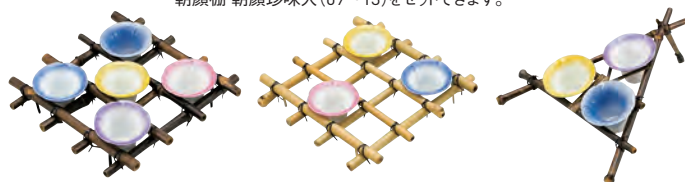

朝顔珍珠入

19-245-09 (25460) 青	810円
約φ6.3×H4.5cm	
19-245-10 (25463) 黄	810円
約φ6.3×H4.5cm	
19-245-11 (25461) ピンク	810円
約φ6.3×H4.5cm	
19-245-12 (25462) 紫	810円
約φ6.3×H4.5cm	
19-245-13 (25464) 吹墨	810円
約φ6.3×H4.5cm	

朝顔棚 朝顔珍珠入(09~13)をセットできます。

朝顔棚(黒竹) 足付

19-245-14 (24237)	1,900円
約21×21×H6.5cm	

朝顔棚(女竹) 足付

19-245-15 (24236)	1,300円
約21×21×H6.5cm	

黒竹三角朝顔棚

19-245-16 (24107)	2,400円
約20×23×H9cm