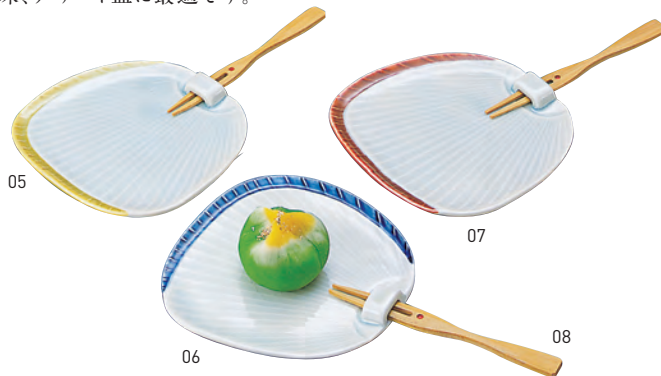

# 四季の彩り

うちわの柄の部分が竹フォークになっています。  
夏のお膳に涼しさを演出します。  
甘味、デザート皿に最適です。

調理道具  
せいろ  
鍋  
ろば  
うどん  
竹製品  
金彩  
銀彩  
弁当  
飯器  
料理箱  
盛込  
ピルフェ  
小鉢  
入  
酒の器  
演出小物  
紙製品  
卓上用品  
什器  
サイン  
浴場用品  
説明  
品名検索  
番号検索

## 笹型小鉢

強化磁器 > P227参照

19-245-01 (26562) 青磁	1,200円	約15.3×6.2×H3.3cm
19-245-02 (32247) グリーン	1,200円	約15.3×6.2×H3.3cm
19-245-03 (26563) イエロー	1,200円	約15.3×6.2×H3.3cm
19-245-04 (26561) 萌黄	1,200円	約15.3×6.2×H3.3cm

## 新柿型珍珠入

19-245-20 (27676)	580円	約φ6.3×H4.5cm
-------------------	------	--------------

※内側:蓋/橙、身/白 ※輸入陶器(小箱10ヶ入)

20

21