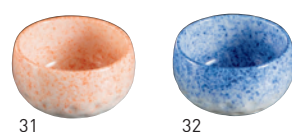

アメ天目角型小鉢

19-242-18 (29018)	360円	約6.7×6.7×H3.5cm
-------------------	------	-----------------

備前木の葉皿

19-242-20 (25576)	480円
約10×6×H1cm	

桔梗型珍珠入

19-242-21 (27710) 焼締	360円
19-242-22 (27712) 灰釉茶淵	360円
19-242-23 (27711) 伊賀織部	360円

約6×6×H3.5cm

荒削ぎ姫小付

19-242-24 (27802) 桃	490円
19-242-25 (27803) 若草	490円
19-242-26 (27804) 淡青	490円

約6.6×6.6×H2.4cm

小つぶ珍珠入

19-242-27 (27787) 赤志野ハケ	200円
19-242-28 (27788) 黄瀬戸ハケ	200円
19-242-29 (27789) 呉須ハケ	200円

約φ6×H2.5cm

内外アミ三ツ足千代久

19-242-30 (25307)	720円	約φ4.9×H3cm
-------------------	------	------------

赤吹三ツ足珍珠入

19-242-31 (26307)	500円	約φ4.7×H2.8cm
-------------------	------	--------------

吹墨三ツ足千代久

19-242-32 (25308)	500円	約φ4.7×H2.8cm
-------------------	------	--------------

三ツ足珍珠入(小)

19-242-33 (26541) 黒伊賀白吹	390円	約φ4.8×H3.1cm
19-242-34 (26542) 信楽織部吹	390円	約φ4.8×H3.1cm