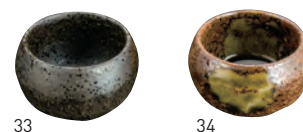

約6×6×H3.5cm

荒削ぎ姫小付

19-242-24 (27802) 桃	490円
19-242-25 (27803) 若草	490円
19-242-26 (27804) 淡青	490円

約6.6×6.6×H2.4cm

小つぶ珍珠入

19-242-27 (27787) 赤志野ハケ	200円
19-242-28 (27788) 黄瀬戸ハケ	200円
19-242-29 (27789) 呉須ハケ	200円

約φ6×H2.5cm

内外アミ三ツ足千代久

19-242-30 (25307)	720円	約φ4.9×H3cm
-------------------	------	------------

赤吹三ツ足珍珠入

19-242-31 (26307)	500円	約φ4.7×H2.8cm
-------------------	------	--------------

吹墨三ツ足千代久

19-242-32 (25308)	500円	約φ4.7×H2.8cm
-------------------	------	--------------

三ツ足珍珠入(小)

19-242-33 (26541) 黒伊賀白吹	390円	約φ4.8×H3.1cm
19-242-34 (26542) 信楽織部吹	390円	約φ4.8×H3.1cm