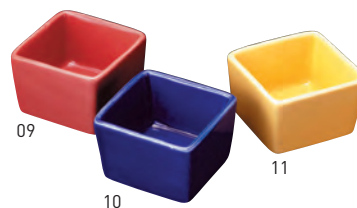

小ちよこ

19-240-01 (26961) 丸紋	250円	約φ5.6×H4.2cm
19-240-02 (26962) 七宝つなぎ	250円	約φ5.6×H4.2cm
19-240-03 (26963) 雪花	250円	約φ5.6×H4.2cm

※輸入陶器 (小箱20ヶ入)

利き酒トレイ(白木)

19-240-04 (16229)	2,200円	約22×9×H1.5cm / 穴:約φ5(底φ4.5)×深さ0.6cm
-------------------	--------	-------------------------------------

※小ちよこ(19-240-01~03)が3個入りです。  
※陶器別売

黄釉三ツ足珍味入

19-240-05 (26671) 大	230円	約φ6×H3.7cm
19-240-06 (26672) 小	180円	約φ4.7×H2.9cm

※輸入陶器 (小箱10ヶ入)

緑釉三ツ足珍味入

19-240-07 (26728) 大	230円	約φ6×H3.7cm
19-240-08 (26729) 小	180円	約φ4.7×H2.9cm

※輸入陶器 (小箱10ヶ入)

角型ミニ珍味入

19-240-09 (26789) マロン	150円	約5.2×5.2×H3.5cm
19-240-10 (26790) ルリ	150円	約5.2×5.2×H3.5cm
19-240-11 (26791) 黄釉	150円	約5.2×5.2×H3.5cm

※輸入陶器 (小箱10ヶ入)

切立ミニ珍味入

19-240-12 (26785) パステルグリーン	120円	約φ5.1×H3cm
19-240-13 (26786) パステルイエロー	120円	約φ5.1×H3cm
19-240-14 (26787) 吹墨	120円	約φ5.1×H3cm
19-240-15 (26788) パステルピンク	120円	約φ5.1×H3cm

※輸入陶器 (小箱10ヶ入)

菊珍味入

19-240-16 (26594) イエロー	200円	約φ4.8×H3.5cm
19-240-17 (26499) ピンク	200円	約φ4.8×H3.5cm
19-240-18 (26593) グリーン	200円	約φ4.8×H3.5cm

※輸入陶器 (小箱10ヶ入)

三ツ山珍味入

19-240-19 (26493) ヒツ吹	300円	約φ5.5×H4.3cm
19-240-20 (25041) 吹墨	300円	約φ5.5×H4.3cm
19-240-21 (26491) イエロー	300円	約φ5.5×H4.3cm
19-240-22 (26492) ピンク吹	300円	約φ5.5×H4.3cm