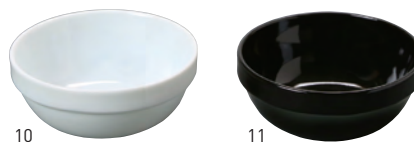

スフレカップ コニカル

19-238-01 (27724) 大	240円	約φ6.8×H3.9cm
19-238-02 (27725) 中	220円	約φ6.3×H3.5cm
19-238-03 (27726) 小	220円	約φ5.1×H3.3cm

※耐熱仕様 ※輸入陶器(小箱10個入)

スフレカップ スリム

19-238-04 (27727) 大	190円	約φ5.1×H4cm
19-238-05 (27728) 小	180円	約φ4×H4.1cm

※耐熱仕様 ※輸入陶器(小箱10個入)

スフレカップ

19-238-06 (26840) 小	130円	約φ5×H3.3cm
19-238-07 (26841) 中	160円	約φ6.2×H3.6cm
19-238-08 (26842) 大	170円	約φ6.8×H3.9cm
19-238-09 (26843) 特大	230円	約φ8×H4cm

※耐熱仕様 ※輸入陶器(小箱10ヶ入)

マルチカップ

積重

19-238-10 (26165) 白	200円	約φ7.6×H3.1cm
19-238-11 (26206) 黒	200円	約φ7.6×H3.1cm

※輸入陶器(小箱10ヶ入)

フラワーボウル

19-238-12 (26820) 黒	200円	約5.7×5.7×H4.4cm
19-238-13 (26819) 白	200円	約5.7×5.7×H4.4cm
19-238-14 (26818) 赤	200円	約5.7×5.7×H4.4cm

※輸入陶器(小箱10ヶ入)

紋印小鉢

19-238-15 (26295) 黄	450円	約φ7.8×H3cm
19-238-16 (26297) 水	450円	約φ7.8×H3cm
19-238-17 (26296) 朱	450円	約φ7.8×H3cm