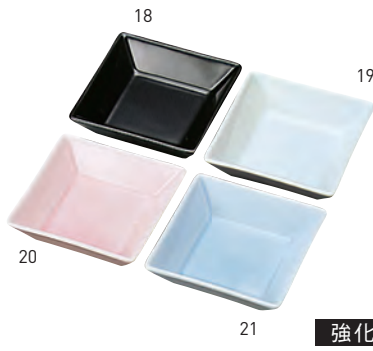

ステンレス目皿 3寸 19-230-07(24820) 800円 約φ9×H1.2cm	ステンレス手編み目皿 3寸 19-230-08(21607) 1,750円 約φ9×H0.8cm ※メッキなし	銀州(シルバー仕上) 3寸 19-230-09(24444) 2,670円 約φ9×H0.8cm	金州(ゴールド仕上) 3寸 19-230-10(24447) 3,070円 約φ9×H0.8cm	ステンレス手編み籠 小 19-230-11(23988) 1,800円 約φ9×H2.2cm
---	--	--	--	--

白木市松専用トレイ

19-230-12(27001) 1,500円
約14.3×14.3×H2.7cm / 内寸約12.6×12.6×H2cm
※陶器別売
※陶器は下のプチ小鉢よりお選びください

樺色料理箱

19-230-13(27182) 長角 2,000円
約26×9.6×H2.7cm / 内寸約24.4×7.9×H2cm
※陶器別売
※陶器は、下の「強化磁器正角皿(A)」よりお選びください。

樺色トレイ

19-230-14(27184) 小 3,400円
約27.3×10.8×H2cm / 内寸約21.3×4.7×H1cm
19-230-15(27185) 大 3,700円
約34.2×10.8×H2cm / 内寸約28.2×4.8×H1cm
※陶器別売
※陶器は、下の「白磁正角皿(B)」よりお選びください。

プチ小鉢

19-230-16(27003) 黒 480円 約6.3×6.3×H3.5cm
19-230-17(27002) 白 480円 約6.3×6.3×H3.5cm
※トレイ別売