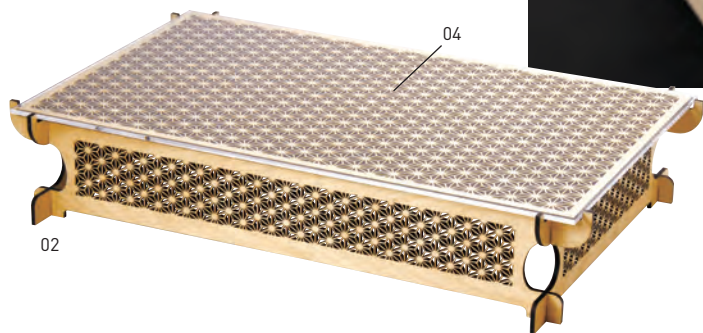

さいみつ 細密コンポート

レーザ加工による模様が豪華さを演出するコンポート。

簡単に組み立て・分解でき、省スペースで収納可能です。オプションの亚克力板を組み合わせれば、直接盛り付けも可能です。

■天板は亚克力のみでも使用可能です。

■「実用新案・意匠登録申請中」

青海波

麻の葉

七宝

ネジや工具を使わず、簡単に組立・分解できます。

ひのき細密コンポート

19-216-01 (38148) 青海波	45,000円
19-216-02 (38149) 麻の葉	45,000円
19-216-03 (38150) 七宝	45,000円

約63×39×H12cm/天板約60×36cm
※亚克力板別売
※板のサイズの歩留まりの関係で柄が多少大きくなる場合があります。

ひのき細密コンポート用亚克力板

19-216-04 (38151)	14,500円
-------------------	---------

約60.8×36.8×t0.5cm
※亚克力のみ

ステンレス 槌目盛器

蓋がはずせて、氷や保冷剤・保温材などを入れられるステンレス製の盛器です。

05

06

07/08

ステンレス槌目 太鼓型盛器