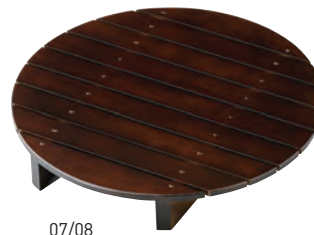

さいみつ 細密コンポート

レーザ加工による模様が豪華さを演出するコンポート。

簡単に組み立て・分解でき、省スペースで収納可能です。オプションの亚克力板を組み合わせれば、直接盛り付けも可能です。

■天板は亚克力のみでも使用可能です。

■「実用新案・意匠登録申請中」

青海波

麻の葉

七宝

19-216-04 (38151)	14,500円
-------------------	---------

約60.8×36.8×t0.5cm
※亚克力のみ

ステンレス 槌目盛器

蓋がはずせて、氷や保冷剤・保温材などを入れられるステンレス製の盛器です。

05

06

07/08

ステンレス槌目 太鼓型盛器

19-216-05 (23951) 小	18,000円	約φ38×H12cm
19-216-06 (23950) 大	25,000円	約φ48×H12cm

太鼓型盛器用 目皿

19-216-07 (23953) 小	6,500円
19-216-08 (23952) 大	9,300円

※目皿のみ ※材質:天然木(ウレタン塗装)

※上記価格は税抜き価格です。

細密コンポート:
ステンレス槌目盛器

調理道具
せいろ