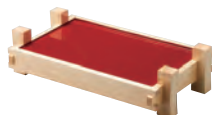

## 盛込“祇園”

受注

19-194-01 (35420) 29,000円  
約57×40×H11.5cm / 内寸約50×30cm

01

## 檜・盛込“ニュー錦”

両面

19-194-02 (36104) 小 17,000円  
約43×25×H10.5cm / 内寸約34.8×21cm  
19-194-03 (36105) 中 22,500円  
約52.5×33.5×H10.5cm / 内寸約44.5×29.5cm

裏面内朱仕上げ

02

03