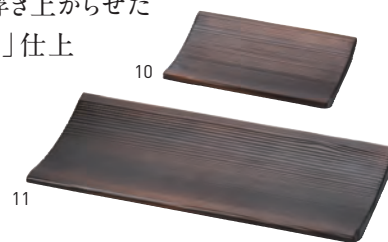

19-186-03 (38070) 小 1,850円 約12×12×H1.5cm

19-186-04 (38074) 中・裏面焼仕上 2,850円 約16×16×H1.5cm

19-186-05 (38073) 大・裏面焼仕上 7,500円 約24×24×H3cm

※材質:国産杉(矢羽集成材) ※04, 05:裏面のみ焼仕上

04/05

木肌ビーンズ盛皿

19-186-08 (32288) 中 4,800円
約26.5×19×H2.5cm

ハツリ 木の葉皿

19-186-09 (38010) 黒 3,300円
約26×16×H1.5cm

杉・矢羽材

19-186-06 (15558) 楕円小皿 1,750円 約14×10×H1.5cm

19-186-07 (15559) ミニ長角皿 1,450円 約20×6×H1.5cm

06

07

木目を浮き上がらせた
「うづくり」仕上

10

11

焼杉・ゆるやか料理皿

19-186-10 (38077) 小 2,200円 約12.5×10×H1.7cm

19-186-11 (38076) 中 4,000円 約24×12×H1.7cm

※ウレタン塗装

調理道具
せいろ

鍋
コンロ