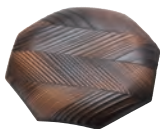

職人の技が光る
12分割された木目が
美しい器

EX polymer
EX ポリマー塗装

桧・放射杓 12角料理皿

19-186-01 (38098) 大 20,000円 約28×28×H2cm

19-186-02 (38099) 小 18,000円 約21×21×H2cm

※EXポリマー塗装 > P18参照

ダイナミックな形状と矢羽集成材の模様の
コンビネーションが特長。

杉・矢羽材八角皿

19-186-03 (38070) 小 1,850円 約12×12×H1.5cm

19-186-04 (38074) 中・裏面焼仕上 2,850円 約16×16×H1.5cm

19-186-05 (38073) 大・裏面焼仕上 7,500円 約24×24×H3cm

※材質:国産杉(矢羽集成材) ※04, 05:裏面のみ焼仕上

04/05

木肌ビーンズ盛皿

19-186-08 (32288) 中 4,800円
約26.5×19×H2.5cm