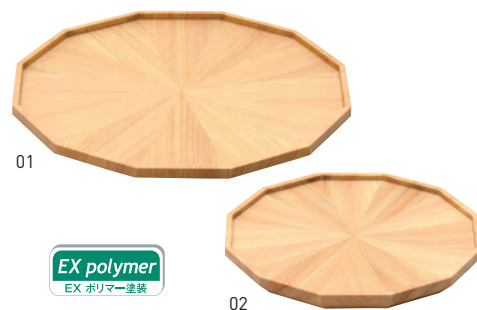

職人の技が光る
12分割された木目が
美しい器

EX polymer
EX ポリマー塗装

桧・放射杓 12角料理皿

19-186-01 (38098) 大 20,000円 約28×28×H2cm

19-186-02 (38099) 小 18,000円 約21×21×H2cm

※EXポリマー塗装 > P18参照

ダイナミックな形状と矢羽集成材の模様の
コンビネーションが特長。

杉・矢羽材八角皿

19-186-03 (38070) 小 1,850円 約12×12×H1.5cm

19-186-04 (38074) 中・裏面焼仕上 2,850円 約16×16×H1.5cm

19-186-05 (38073) 大・裏面焼仕上 7,500円 約24×24×H3cm

※材質:国産杉(矢羽集成材) ※04, 05:裏面のみ焼仕上

04/05

木肌ビーンズ盛皿

19-186-08 (32288) 中 4,800円
約26.5×19×H2.5cm