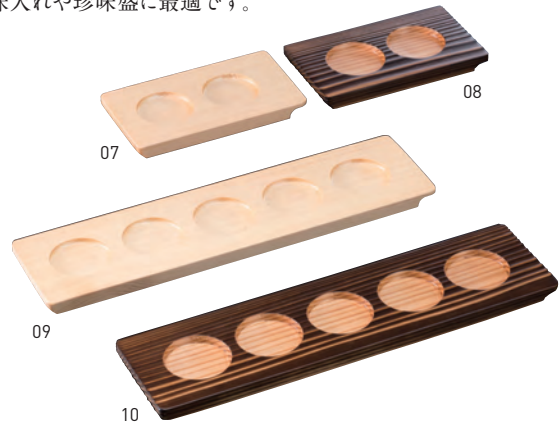

タモ・三ツ穴プレート

※タモ・三ツ穴プレートは利き酒トレイに比べ、穴間隔が広くなっています。

19-183-01(32444) クリアー 2,200円 約27×8×H1.8cm / 穴約φ5.5×H0.5cm

19-183-02(32445) ブラウン 2,200円 約27×8×H1.8cm / 穴約φ5.5×H0.5cm

※陶器別売

タモ・二ツ穴プレート

19-183-03(32446) クリアー 2,000円 約27×8×H1.8cm / 穴約φ5.5×H0.5cm

19-183-04(32447) ブラウン 2,000円 約27×8×H1.8cm / 穴約φ5.5×H0.5cm

※陶器別売

※薬味入れや珍味3点盛にご利用頂けます。

薬味入れや珍味盛に最適です。

利き酒トレイ(3穴)

19-183-05(16229) 白木 2,200円
約22×9×H1.5cm / 穴:約φ5(底φ4.5)×深さ0.6cm

19-183-06(16228) 焼杉 1,900円
約22×9×H1.5cm / 穴:約φ5.2(底φ5)×深さ0.6cm

※器は別売

利き酒トレイ(2穴)

19-183-07(16248) 白木 1,900円
約16×9×H1.5cm

19-183-08(16254) 焼杉 1,750円
約16×9×H1.5cm

※穴:約φ5(底φ4.5)×深さ0.6cm

利き酒トレイ(5穴)

19-183-09(16249) 白木 3,250円
約34.3×9×H1.5cm

19-183-10(16255) 焼杉 3,150円
約34.3×9×H1.5cm

※穴:約φ5.2(底φ5)×深さ0.6cm

11

12

13

14

木製珍味用長角トレイ クリアー

19-183-11(32461) 大 3,600円
約34.2×10.8×H2cm / 内寸約28.2×4.8×H1cm

19-183-12(32460) 小 3,100円
約27.3×10.8×H2cm / 内寸約21.3×4.7×H1cm