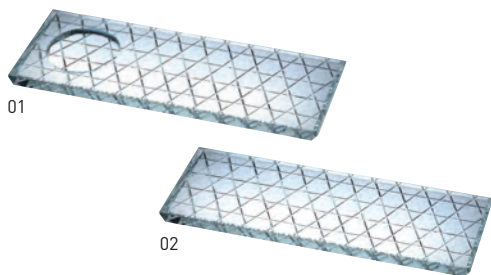

Crystal

クリスタル切子プレート(のぞき付)

19-178-01 (08549) 6,400円
約24×9×H0.9cm

※穴約φ6×H0.5cm

クリスタル切子プレート

19-178-02 (08519) 5,800円
約24×9×H0.9cm

切子プレート用木枠

19-178-03 (08698) クリアー 2,000円
19-178-04 (08699) ブラック 2,200円

約25.3×11×H2cm/内底約23.8×9.3cm
※木枠のみ。切子プレート別売

Shell

貝殻のお皿

19-178-05 (08812) L 1,700円 約W24~30cm

19-178-06 (08813) M 1,400円 約W18~24cm

※輸入品

※天然のため、サイズ・形状・色等、大きくバラツキがございます。ふちに薄い部分もあり、割れ・欠けや、指を傷つけたりしないよう、お取扱いにご注意ください。

シェル角皿 小 パール

19-178-07 (08814) 650円 約8.8×8.8cm

※輸入品

※天然のため、サイズ・形状・色等、大きくバラツキがございます。ふちに薄い部分もあり、割れ・欠けや、指を傷つけたりしないよう、お取扱いにご注意ください。

シェル丸皿 パール

19-178-08 (21599) 600円 約φ9cm

※輸入品

※天然のため、サイズ・形状・色等、大きくバラツキがございます。ふちに薄い部分もあり、割れ・欠けや、指を傷つけたりしないよう、お取扱いにご注意ください。