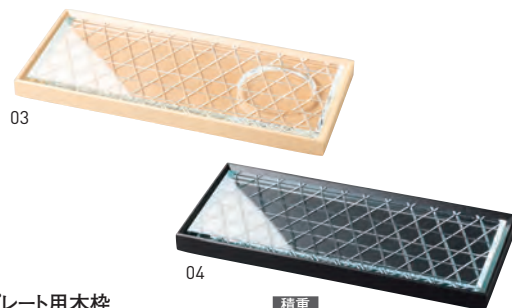

Crystal

クリスタル切子プレート(のぞき付)

19-178-01 (08549) 6,400円
約24×9×H0.9cm

※穴約φ6×H0.5cm

クリスタル切子プレート

19-178-02 (08519) 5,800円
約24×9×H0.9cm

切子プレート用木枠

19-178-03 (08698) クリアー 2,000円
19-178-04 (08699) ブラック 2,200円

約25.3×11×H2cm/内底約23.8×9.3cm
※木枠のみ。切子プレート別売

Shell

貝殻のお皿

19-178-05 (08812) L 1,700円 約W24~30cm

19-178-06 (08813) M 1,400円 約W18~24cm

※輸入品

※天然のため、サイズ・形状・色等、大きくバラツキがございます。ふちに薄い部分もあり、割れ・欠けや、指を傷つけたりしないよう、お取扱いにご注意ください。

シェル角皿 小 パール

19-178-07 (08814) 650円 約8.8×8.8cm

※輸入品

※天然のため、サイズ・形状・色等、大きくバラツキがございます。ふちに薄い部分もあり、割れ・欠けや、指を傷つけたりしないよう、お取扱いにご注意ください。

シェル丸皿 パール

19-178-08 (21599) 600円 約φ9cm

※輸入品

※天然のため、サイズ・形状・色等、大きくバラツキがございます。ふちに薄い部分もあり、割れ・欠けや、指を傷つけたりしないよう、お取扱いにご注意ください。