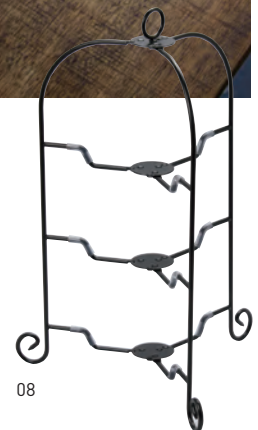

19-169-01(33311) 7,600円
約φ27.5×H4.3cm / 内寸約φ26.3×H1.8cm
※側材:東濃檜 底材:木曽椴 ※1段のみです。
※積み重ねが可能です。

19-169-02(27406) 6,600円
約φ24×H5.3cm / 内寸約φ23×H4.5cm
※陶器はイメージ

19-169-03(33310) 8,300円
約φ24×H7cm / 内寸約φ23×H4.5cm
※陶器はイメージ

アイアンスタンドにセットできる丸盆です。

19-169-04(17285) 3,900円
約φ24×H2cm

19-169-05(17284) 6,000円
約φ24×H2cm

19-169-06(17281) 6,600円
約φ24×H2cm

組み合わせて
アフタヌーンティーセットなどに最適です。

19-169-07(29038) 2段 8,900円
約31×27×H34cm / 折りたたみ時 約21×5×H34cm
19-169-08(29039) 3段 11,500円
約31×27×H45.5cm / 折りたたみ時 約21×5×H45.5cm
※材質:スチール ※すべり止めチューブ付
※φ18~24cmまでのプレート対応

08