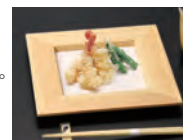

ひのき京彩敷(小)

積重

19-166-04 (38306) 3,400円
約24×12.5×H5.1cm / 内寸約22.5×11×H4.5cm

桧 正角皿

19-166-05 (38405) 3,800円
約24×24×H2cm / 内寸約15.2×15.2×H1cm

5寸の敷紙を
セットできます。

8寸ひのき高台京彩敷

積重

19-166-06 (38360) 7,000円
約24×24×H8cm / 内寸約22.5×22.5×H4.5cm

ひのき四方透かし皿

19-166-07 (38423) 5,690円
約22.5×22.5×H2.7cm / 内底約14×14cm