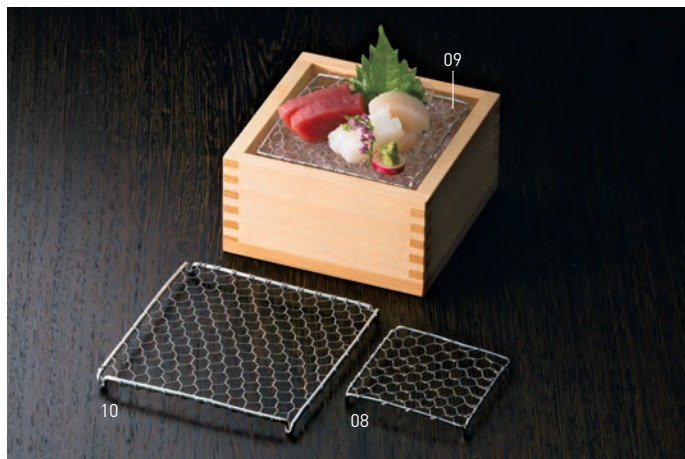

料理 樹

檜・1升樹(塗装付)

19-163-01(12004) 3,600円
約17×17×H9.3cm / 内寸約14.7×14.7×H8.3cm

檜・5合樹(塗装付)

19-163-02(12005) 2,800円
約14.3×14.3×H7.3cm / 内寸約11.9×11.9×H6.3cm

檜・2.5合樹(塗装付)

19-163-03(38053) 2,400円
約11.2×11.2×H6.2cm / 内寸約8.8×8.8×H5.2cm

スタッキング檜
・1合樹(塗装付)

19-163-04(30437) 1,050円
約8.3×8.3×H5.6cm / 内寸約6.1×6.1×H4.6cm

※画像は2個を積み重ねた状態です。

底に切り欠きが入っています。

檜・1合樹(塗装付)

19-163-05(12316) 940円
約8.3×8.3×H5.6cm / 内寸約6.1×6.1×H4.6cm

スタッキング檜・
1/2合樹(塗装付)

19-163-06(38054) 1,000円
約8.3×8.3×H3.1cm / 内寸約6.1×6.1×H2.1cm

スタッキング檜・
1/2合樹(黒塗装付)

19-163-07(12248) 1,300円
約8.3×8.3×H3.1cm / 内寸約6.1×6.1×H2.1cm

※クリスタルキューブ(19-260-01,02)が適合します。

ステンレス目皿 角型

19-163-08(21594) 3寸 800円 約8.2×8.2cm ※2.5合樹に適合
19-163-09(21595) 4寸 1,050円 約11.2×11.2cm ※5合樹に適合
19-163-10(21596) 5寸 1,400円 約14.1×14.1cm ※1升樹に適合

※5合樹別売

樹に最適な
角型の目皿です。

檜 正角蓋

19-163-11(38126) 780円
約8.3×8.3×t0.7cm
※蓋のみ(樹別売) ※塗装付

1合樹/1/2合樹用の蓋です。
料理箱や薬味入として。

調理道具

鍋

うどん