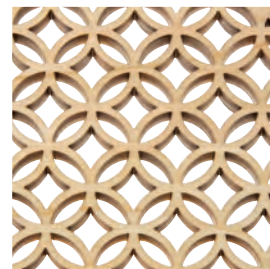

ひのき細密盛器

レーザー加工により細密な文様を施したシリーズです。
最新の高度な技術を伝統柄の融合が新鮮な驚きを与えます。

青海波

麻の葉

七宝

02

04

05

06

07

08

ひのき細密膳

| | |
|-------------------------------|---------|
| 19-151-01 (28014) 青海波 | 11,800円 |
| 19-151-02 (28015) 麻の葉 | 11,800円 |
| 19-151-03 (28016) 七宝 | 11,800円 |
| 約21×21×H3cm / 内寸約20×20×H2.4cm | |