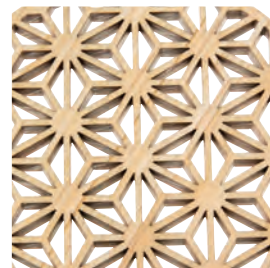

ひのき細密盛器

レーザー加工により細密な文様を施したシリーズです。
最新の高度な技術を伝統柄の融合が新鮮な驚きを与えます。

青海波

麻の葉

七宝

02

04

05

06

07

08

ひのき細密膳

| | |
|-------------------------------|---------|
| 19-151-01 (28014) 青海波 | 11,800円 |
| 19-151-02 (28015) 麻の葉 | 11,800円 |
| 19-151-03 (28016) 七宝 | 11,800円 |
| 約21×21×H3cm / 内寸約20×20×H2.4cm | |