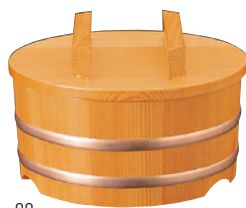

榎・ちらし桶 浅型(蓋付)

19-145-07 (30210) 4,400円  
約φ15×H8.5(身6)cm / 内寸約φ12×H4.7cm

(38208) 桶のみ 3,300円  
約φ14×H6cm

08

榎・ちらし桶 深型(蓋付)

19-145-08 (30209) 5,350円  
約φ15×H12(身9)cm / 内寸約φ12.4×H6cm

(30250) 桶のみ 4,000円  
約φ14.5×H9cm

09

榎・ちらし桶 大(蓋付)

19-145-09 (30220) 6,240円  
約φ18×H11(身8.5)cm / 内寸約φ15.5×H5cm

(30251) 桶のみ 4,840円  
約φ18×H8.5cm

10

11

さわら京彩桶(特小)

19-145-10 (31154) 5,100円  
約φ12.5×H6.3cm(内高約4.2cm)

さわら京彩片手桶(特小)

19-145-11 (31155) 5,900円  
約φ12.5×H10.8(6.3)cm(内高約4.2cm)

榎・ひつまぶしびつ(しゃもじ付)

19-145-12 (25727) 12,580円  
身約φ14.5×H9cm / 内寸約φ12.3×H6.5cm / しゃもじ約L16.3cm

※おひつ、しゃもじ共にEXポリマー塗装 > P18参照 ※竹小鉢はイメージ