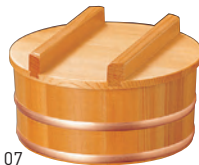

19-145-04 (31017) 蓋のみ 1,350円  
約φ14.8×H2.4cm

※材質:天然木(ウレタン塗装) ※樹脂タガ仕様  
※容量:約650ml(平均お茶碗 ご飯約2杯弱)  
※身と蓋は別売です。

05

06

ミニしゃもじ

19-145-05 (08113) 榎色 400円  
約L16cm

19-145-06 (08114) 古代色 400円  
約L16cm

07

榎・ちらし桶 浅型(蓋付)

19-145-07 (30210) 4,400円  
約φ15×H8.5(身6)cm / 内寸約φ12×H4.7cm

(38208) 桶のみ 3,300円  
約φ14×H6cm

08

榎・ちらし桶 深型(蓋付)

19-145-08 (30209) 5,350円  
約φ15×H12(身9)cm / 内寸約φ12.4×H6cm

(30250) 桶のみ 4,000円  
約φ14.5×H9cm

09

榎・ちらし桶 大(蓋付)

19-145-09 (30220) 6,240円  
約φ18×H11(身8.5)cm / 内寸約φ15.5×H5cm

(30251) 桶のみ 4,840円  
約φ18×H8.5cm

10

11

さわら京彩桶(特小)

19-145-10 (31154) 5,100円  
約φ12.5×H6.3cm(内高約4.2cm)