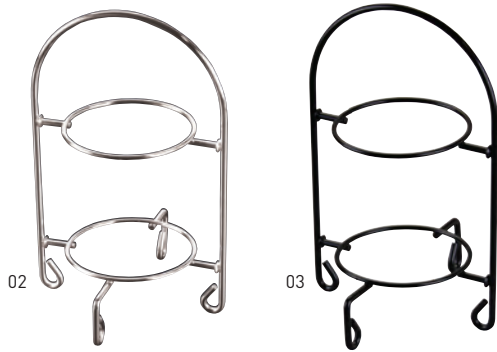

使い方次第で、さまざまな食のシーンを演出します。

小付三種リングベース

19-117-01 (29000) 1,000円
約11.9×11×H6.4cm (リング内径 約φ4.5cm)
※ステンレス製

〈適合珍珠入〉

19-239-16~20 陶器・反り丸型珍珠入
19-245-09~13 朝顔珍珠入
19-261-12~16 硝子ミニ珍珠入 反り丸

アイアンミニスタンド

19-117-02 (29037) クローム仕上 2,700円 約φ11.7×H18.5cm (リング内径 約φ7cm)
19-117-03 (29036) 黒塗装仕上 2,800円 約φ11.7×H18.5cm (リング内径 約φ7cm)
※スチール製 ※国産品

ワイヤーリングスタンド

19-117-04 (29028) 1,850円
約10×10×H28cm (リング内径 φ7.2cm)
※ステンレス製

〈適合カップ〉

マルチカップ

19-117-05 (26165) 白 200円 約φ7.6×H3.1cm
19-117-06 (26206) 黒 200円 約φ7.6×H3.1cm
※輸入品 (小箱10ヶ入)

積重

硝子マルチカップ

19-117-07 (26187) 若水 300円 約φ7.7×H3.2cm
19-117-08 (26188) 浅紫 300円 約φ7.7×H3.2cm
19-117-09 (26189) 若草 300円 約φ7.7×H3.2cm
※輸入品 (小箱10ヶ入)