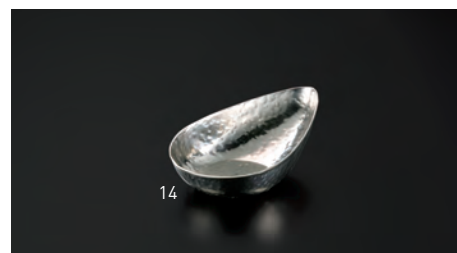

19-114-04 (23999) 1,450円 約6×6×H5.5cm

金属と木の組み合わせが斬新な唯一無二のコンビの器

SW コンビカップ

19-114-05 (23973) 小 1,200円 約φ6×H6.9cm
19-114-06 (23974) 中 1,200円 約φ8.5×H5.9cm

※材質:ステンレス+ビーチ

SW コンビ盛器

19-114-07 (23975) 小 1,200円 約φ9.5×H3.4cm
19-114-08 (23976) 中 1,800円 約φ12.2×H3.9cm

※材質:ステンレス+ビーチ

ステンレス植目 楕円小鉢

19-114-09 (23958) 1,300円 約10.2×7.1×H3.2cm

ステンレス植目 カップ

19-114-10 (23984) S 780円 約φ6.2×H3.8cm
19-114-11 (23985) M 850円 約φ8.5×H3.5cm

ステンレス植目 トレイ

19-114-12 (23986) S 850円 約φ9.5×H1.8cm
19-114-13 (23987) M 1,200円 約φ12×H2.2cm

ステンレス植目 しずく小鉢

19-114-14 (23970) 900円 約9×6×H2.8cm

ステンレス植目 片口

19-114-15 (23993) S 900円 約6.3×6.1×H3.8cm
19-114-16 (23994) M 1,000円 約8.7×8.4×H3.5cm
19-114-17 (23995) L 1,800円 約9.5×9×H8.1cm

ステンレス植目 浅型丸ミニ鉢

19-114-18 (23996) 1,200円
約φ10.2×H3.1cm