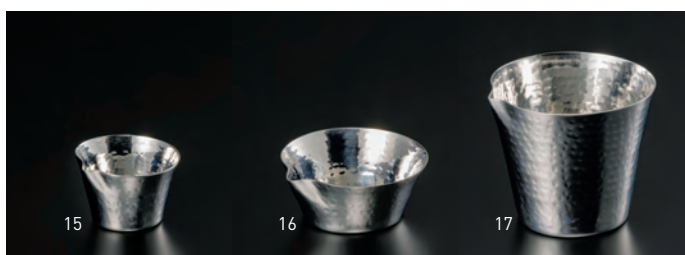

2重構造のステンレス製の小さな器。
結露しにくく、
お料理の温度を長時間保ちます。

ステンレス植目 二層

19-114-01 (27786) ポット 2,800円 約φ8.6×H7.5cm(内高H5cm) 19-114-03 (27785) 平珍珠味入 1,900円 約φ7×H3cm(内高H1cm)
19-114-02 (27784) 珍珠味入 1,900円 約φ6.5×H4cm(内高H3cm)

ステンレス植目 珍珠玉手箱

19-114-04 (23999) 1,450円 約6×6×H5.5cm

金属と木の組み合わせが斬新な唯一無二のコンビの器

SW コンビカップ

19-114-05 (23973) 小 1,200円 約φ6×H6.9cm
19-114-06 (23974) 中 1,200円 約φ8.5×H5.9cm

※材質:ステンレス+ビーチ

SW コンビ盛器

19-114-07 (23975) 小 1,200円 約φ9.5×H3.4cm
19-114-08 (23976) 中 1,800円 約φ12.2×H3.9cm

※材質:ステンレス+ビーチ

ステンレス植目 楕円小鉢

19-114-09 (23958) 1,300円 約10.2×7.1×H3.2cm

ステンレス植目 カップ

19-114-10 (23984) S 780円 約φ6.2×H3.8cm
19-114-11 (23985) M 850円 約φ8.5×H3.5cm

ステンレス植目 トレイ

19-114-12 (23986) S 850円 約φ9.5×H1.8cm
19-114-13 (23987) M 1,200円 約φ12×H2.2cm

ステンレス植目 しずく小鉢

19-114-14 (23970) 900円 約9×6×H2.8cm

ステンレス植目 片口

19-114-15 (23993) S 900円 約6.3×6.1×H3.8cm
19-114-16 (23994) M 1,000円 約8.7×8.4×H3.5cm
19-114-17 (23995) L 1,800円 約9.5×9×H8.1cm

ステンレス植目 浅型丸ミニ鉢

19-114-18 (23996) 1,200円
約φ10.2×H3.1cm