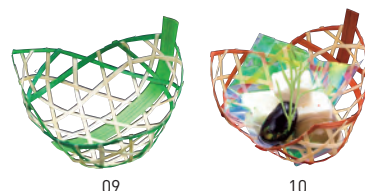

珍味籠 のし

19-106-01 (22516) 青	115円	約φ7×H6cm
19-106-02 (22517) 茶	115円	約φ7×H6cm

珍味籠 丸大

19-106-03 (22512) 青	80円	約φ6×H3cm
19-106-04 (22513) 茶	80円	約φ6×H3cm

珍味籠 丸小

19-106-05 (22514) 青	80円	約φ4.5×H2.5cm
19-106-06 (22515) 茶	80円	約φ4.5×H2.5cm

珍味籠 六ツ目丸

19-106-07 (22524) 青	105円	約φ8×H3cm
19-106-08 (22525) 茶	105円	約φ8×H3cm

珍味籠 三ツ葉

19-106-09 (22500) 青	100円	約7×6.5×H3.5cm
19-106-10 (22501) 茶	100円	約7×6.5×H3.5cm

結び手籠

19-106-11 (22626)	170円
約φ6×H10cm	

かまくら籠