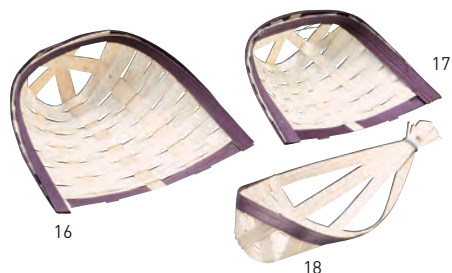

珍味籠 六ツ目丸

19-106-07 (22524) 青	105円	約φ8×H3cm
19-106-08 (22525) 茶	105円	約φ8×H3cm

珍味籠 三ツ葉

19-106-09 (22500) 青	100円	約7×6.5×H3.5cm
19-106-10 (22501) 茶	100円	約7×6.5×H3.5cm

結び手籠

19-106-11 (22626)	170円
約φ6×H10cm	

かまくら籠

19-106-12 (22625)	160円
約φ6×H12.5cm	

竹珍味籠しよいこ付

19-106-13 (22571)	140円
約φ5.2×H5cm	

笹舟珍味籠

19-106-14 (22570)	650円
約15×9×H6.5cm	

竹月型籠

19-106-15 (14250)	145円
約9.5×8.5×H8.5cm	
*1c/s=50入	

竹箕

19-106-16 (14162)	85円	約9×8.5cm
-------------------	-----	----------

竹折りの友箕

19-106-17 (14161)	45円	約7.5×6.5cm
-------------------	-----	------------

竹舟箕

19-106-18 (14163)	50円	約11×5.5cm
-------------------	-----	-----------