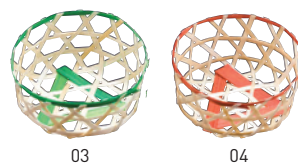

珍味籠 のし

19-106-01 (22516) 青	115円	約φ7×H6cm
19-106-02 (22517) 茶	115円	約φ7×H6cm

珍味籠 丸大

19-106-03 (22512) 青	80円	約φ6×H3cm
19-106-04 (22513) 茶	80円	約φ6×H3cm

珍味籠 丸小

19-106-05 (22514) 青	80円	約φ4.5×H2.5cm
19-106-06 (22515) 茶	80円	約φ4.5×H2.5cm

珍味籠 六ツ目丸

19-106-07 (22524) 青	105円	約φ8×H3cm
19-106-08 (22525) 茶	105円	約φ8×H3cm

珍味籠 三ツ葉

19-106-09 (22500) 青	100円	約7×6.5×H3.5cm
19-106-10 (22501) 茶	100円	約7×6.5×H3.5cm

結び手籠

19-106-11 (22626)	170円
約φ6×H10cm	

かまくら籠