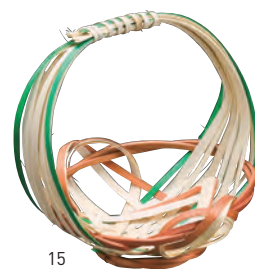

珍味籠 六ツ目丸

19-106-07 (22524) 青	105円	約φ8×H3cm
19-106-08 (22525) 茶	105円	約φ8×H3cm

珍味籠 三ツ葉

19-106-09 (22500) 青	100円	約7×6.5×H3.5cm
19-106-10 (22501) 茶	100円	約7×6.5×H3.5cm

結び手籠

19-106-11 (22626)	170円
約φ6×H10cm	

かまくら籠

19-106-12 (22625)	160円
約φ6×H12.5cm	

竹珍味籠しよいこ付

19-106-13 (22571)	140円
約φ5.2×H5cm	

笹舟珍味籠

19-106-14 (22570)	650円
約15×9×H6.5cm	

竹月型籠

19-106-15 (14250)	145円
約9.5×8.5×H8.5cm	
*1c/s=50入	

竹箕

19-106-16 (14162)	85円	約9×8.5cm
-------------------	-----	----------

竹折りの友箕

19-106-17 (14161)	45円	約7.5×6.5cm
-------------------	-----	------------

竹舟箕

19-106-18 (14163)	50円	約11×5.5cm
-------------------	-----	-----------