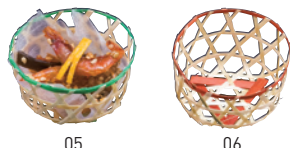

珍味籠 のし

19-106-01 (22516) 青	115円	約φ7×H6cm
19-106-02 (22517) 茶	115円	約φ7×H6cm

珍味籠 丸大

19-106-03 (22512) 青	80円	約φ6×H3cm
19-106-04 (22513) 茶	80円	約φ6×H3cm

珍味籠 丸小

19-106-05 (22514) 青	80円	約φ4.5×H2.5cm
19-106-06 (22515) 茶	80円	約φ4.5×H2.5cm

珍味籠 六ツ目丸

19-106-07 (22524) 青	105円	約φ8×H3cm
19-106-08 (22525) 茶	105円	約φ8×H3cm

珍味籠 三ツ葉

19-106-09 (22500) 青	100円	約7×6.5×H3.5cm
19-106-10 (22501) 茶	100円	約7×6.5×H3.5cm

結び手籠

19-106-11 (22626)	170円
約φ6×H10cm	

かまくら籠