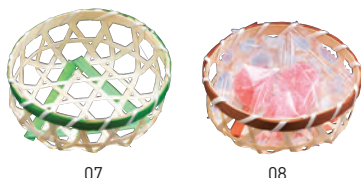

珍味籠 のし

19-106-01 (22516) 青	115円	約φ7×H6cm
19-106-02 (22517) 茶	115円	約φ7×H6cm

珍味籠 丸大

19-106-03 (22512) 青	80円	約φ6×H3cm
19-106-04 (22513) 茶	80円	約φ6×H3cm

珍味籠 丸小

19-106-05 (22514) 青	80円	約φ4.5×H2.5cm
19-106-06 (22515) 茶	80円	約φ4.5×H2.5cm

珍味籠 六ツ目丸

19-106-07 (22524) 青	105円	約φ8×H3cm
19-106-08 (22525) 茶	105円	約φ8×H3cm

珍味籠 三ツ葉

19-106-09 (22500) 青	100円	約7×6.5×H3.5cm
19-106-10 (22501) 茶	100円	約7×6.5×H3.5cm

結び手籠

19-106-11 (22626)	170円
約φ6×H10cm	

かまくら籠