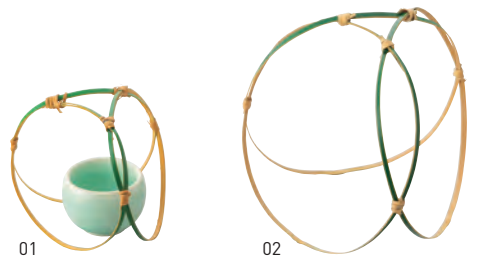

## 若竹茅の輪飾り

19-101-01(38435) 小	800円	約φ10×H10.5cm
19-101-02(38434) 大	900円	約φ15×H15.5cm

※陶器別売