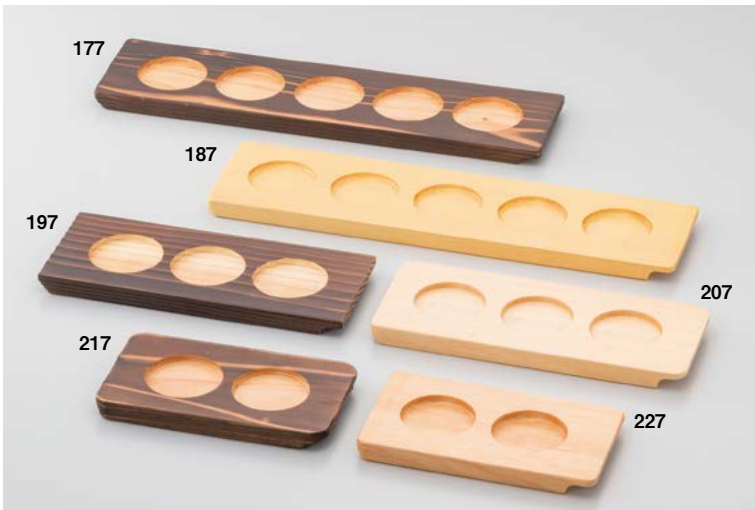

- 7741-017 紅節小鉢
φ6.2×3.2cm (1入) **1,900円**
- 7741-027 檜・樽ぐいのみ
4.2×4.2×5cm (1入) **1,040円**
- 7741-037 檜・魁ぐいのみ(さきがけ)
φ4.5×5.5cm (1入) **690円**
- 7741-047 檜・丸ぐいのみ
4.2×5.5cm (1入) **550円**

- 7741-057 木製四角珍味入 曙 7×7×3.2cm (1入) **1,520円**
- 7741-067 木製羽反珍味入(曙) φ6×6cm (1入) **1,450円**
- 7741-077 木製四角珍味入 根来 7×7×3.2cm (1入) **1,520円**
- 7741-087 木製羽反珍味入(根来) φ6×6cm (1入) **1,450円**
- 7741-097 木製片口珍味入 曙 9.5×7×5cm (1入) **1,750円**
- 7741-107 木製八角珍味入 曙 7×7×5cm (1入) **1,520円**
- 7741-117 木製片口珍味入 根来 9.5×7×5cm (1入) **1,750円**
- 7741-127 木製八角珍味入 根来 7×7×5cm (1入) **1,520円**
- 7741-137 木製角丸珍味入 曙 7.7×7.7×5.3cm (1入) **1,750円**
- 7741-147 木製どんぐり珍味入(曙) φ7×5cm (1入) **1,450円**
- 7741-157 木製角丸珍味入 根来 7.7×7.7×5.3cm (1入) **1,750円**
- 7741-167 木製どんぐり珍味入(根来) φ7×5cm (1入) **1,450円**

- 7741-177 利き酒トレイ(焼杉)5穴 34.3×9×1.5cm (1入) **4,710円**
- 7741-187 利き酒トレイ(白木)5穴 34.3×9×1.5cm (1入) **4,940円**
- 7741-197 利き酒トレイ(焼杉)3穴 22×9×1.5cm (1入) **2,730円**
- 7741-207 利き酒トレイ(白木)3穴 22×9×1.5cm (1入) **3,340円**
- 7741-217 利き酒トレイ(焼杉)2穴 16×9×1.5cm (1入) **2,580円**
- 7741-227 利き酒トレイ(白木)2穴 16×9×1.5cm (1入) **2,890円**

- 7741-237 8.0 小判盆 小判 曙 24.7×16.5×1.6cm (1入) **3,270円**
- 7741-247 8.0 小判盆 小判 根来 24.7×16.5×1.6cm (1入) **3,270円**
- 7741-257 小長トレイ 長角 曙 25×18×1.6cm (1入) **2,050円**
- 7741-267 小長トレイ 長角 根来 25×18×1.6cm (1入) **2,050円**