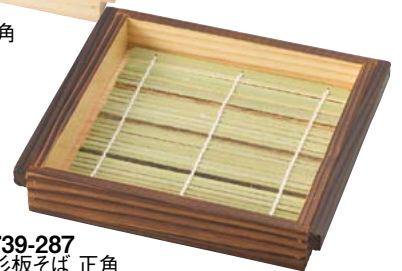

7739-037
天然木サラダボウル・
こげ茶 φ21cm
φ21×8cm(1入)
ラバーウッド材
3,570円

7739-057
天然木サラダボウル・
ナチュラル φ21cm
φ21×8cm(1入)
ラバーウッド材
3,570円

7739-047
天然木サラダボウル・
こげ茶 φ14cm
φ14×5.5cm(1入)
ラバーウッド材
2,050円

7739-067
天然木サラダボウル・
ナチュラル φ14cm
φ14×5.5cm(1入)
ラバーウッド材
2,050円

7739-237
杉・おほこ長角盛箱
(竹ス付) 大
20.5×13.7×4cm
(1入)
5,920円

7739-257
檜板そば 長角
(身・竹ス)
22×15×4cm
(1入)
4,250円

7739-277
檜板そば 正角
(身・竹ス)
21.8×20×4cm
(1入)
4,480円

7739-247
杉・おほこ長角盛箱
(竹ス付) 小
17×13.7×4cm
(1入)
5,390円

7739-267
焼杉板そば 長角
(身・竹ス)
22×15×4cm
(1入)
3,950円

7739-287
焼杉板そば 正角
(身・竹ス)
21.8×20×4cm
(1入)
4,020円

7739-297
新すだれ弁当 桜柄(大)
22.8×11.7×5.5cm
(1入)竹材
580円

7739-317
新すだれ弁当 紅葉柄(大)
22.8×11.7×5.5cm
(1入)竹材
580円

7739-337
新すだれ弁当 無地(大)
22.8×11.7×5.5cm
(1入)竹材
550円

7739-307
新すだれ弁当 桜柄(小)
22.8×7.8×5.2cm
(1入)竹材
490円