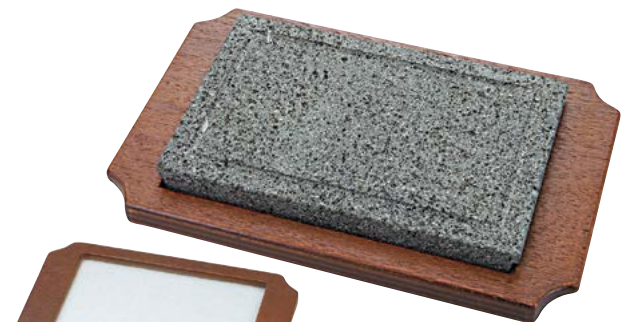

国産木製プレート

又730-357
【石】桜島25cm長角遠赤プレート
23×15×2.2cm **11,000円**

又730-367
【木】桜島25cm長角石焼用受皿 柘
32.3×20×2.3cm **7,300円**

熱に強い内底面
スチール底板使用