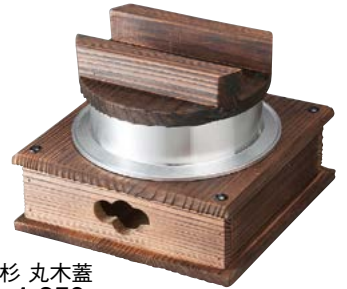

又729-257 [PBT](目皿) φ11.5×0.7cm **520円**

又729-267 [AL] 158アルミ水受け(中)
15.8×15.8×3.5cm(コンロ・敷板・火入れ別売)(13.5cmコンロ使用) **2,000円**

又729-327
[木]釜飯用焼杉 丸木蓋
φ13.7×3.8cm **1,250円**

又729-337
[木]焼杉 釜飯台
17.5×17.5×6.4cm **2,950円**