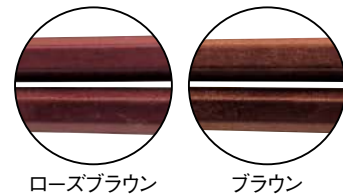

SPS樹脂箸 洗浄機対応・消毒保管庫対応(耐熱温度240℃) **日本製**

当社のエコ樹脂箸は自社JIS認定工場が生産しており、品質も安全で安心してご使用になれます。樹脂箸については特注にて抗菌仕様にできます。アルカリ性に強く、漂白剤や洗剤による劣化が少ない樹脂で、耐加水分解性に優れた自動食器洗浄機に向けた樹脂箸です。

Lacqueredware 漆器 723

ローズブラウン

ブラウン

漆器・木製品その他