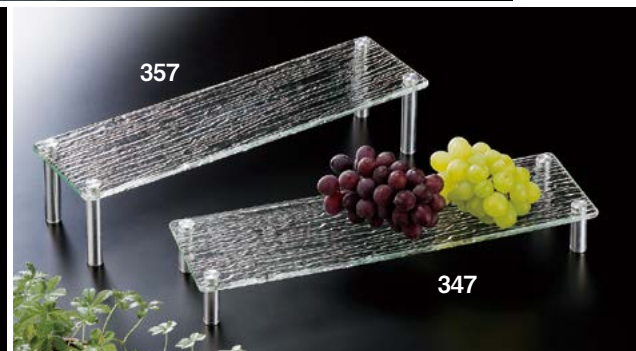

[AC]さざ波長角盛皿(細タイプ)
又721-137 33cm 32.8×17.5×2.5cm **4,400円**
又721-147 40cm 40.2×17.6×2.6cm **5,350円**
又721-157 50cm 50×17.5×2.7cm **7,000円**

さざ波丸鉢
又721-167 [AC]25cm 本体 φ25×7.4cm **9,500円**
又721-177 [AC]25cm用目皿 φ23×0.6cm **2,950円**
又721-187 [AC]32cm 本体 φ32.5×7.5cm **12,500円**
又721-197 [AC]32cm用目皿 φ30×0.6cm **4,300円**
又721-207 [AC]39cm 本体 φ39×9.5cm **17,000円**
又721-217 [AC]39cm用目皿 φ36×0.6cm **6,600円**
又721-227 39cm用スタンド φ33×11cm(鉄) **7,350円**

さざ波ウェーブ長角盛皿
又721-077 [AC]48cm 本体
 48.5×37×3cm **12,500円**
又721-087 48cm用スタンド
 42.5×31×11cm(鉄) **7,800円**
又721-097 [AC]54cm 本体
 54×37.3×3.1cm **13,500円**
又721-107 54cm用スタンド
 48×31.3×11cm(鉄) **8,500円**
又721-117 [AC]59cm 本体
 58.7×39×3.6cm **17,000円**
又721-127 59cm用スタンド
 52.7×33×11cm(鉄) **9,200円**

[AC]さざ波四方上り深盛鉢
又721-237 27cm 本体 27×27×7.8cm **6,200円**
又721-247 27cm用目皿 18×18×0.6cm **2,400円**
又721-257 31cm 本体 31.5×31.5×9.8cm **8,000円**
又721-267 31cm用目皿 20×20×0.6cm **2,500円**
又721-277 36cm 本体 36.5×36.5×11.6cm **11,000円**
又721-287 36cm用目皿 24×24×0.6cm **3,300円**

[AC]さざ波長角盛皿(レギュラータイプ)
又721-297 31cm 31×21.3×2.1cm **5,300円**
又721-307 35cm 35.7×26×2.2cm **6,800円**
又721-317 43cm 42.6×32.6×2.4cm **9,800円**
又721-327 49cm 48.6×38.6×2.8cm **13,500円**

又721-337
 [AC・AL]さざ波籾段盛器
 50×42×16.3cm **27,500円**