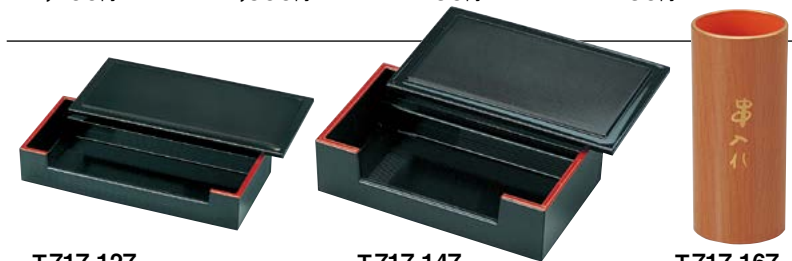

エ717-217
[A](小) イカダ両面皿
黒木目/黒千筋
13.2×8.7×2cm(200入)
2,100円

エ717-227
[A](大) イカダ両面皿
黒木目/黒千筋
23.5×13×4cm(100入)
3,400円

エ717-237
[P]ネタ受け(小) 水受け付 グリーン
20.2×11.1×3.2cm(120入) **950円**

エ717-247
[P]ネタ受け(大) 水受け付 グリーン
22.9×12.9×3.2cm(100入) **1,050円**

[A]カスター盆 黒天朱
エ717-017 ミニ 21.5×10×3.7cm(100入) **880円**
エ717-027 7寸 21.5×13.1×4cm(80入) **950円**
エ717-037 8寸 25×14×4cm(60入) **1,350円**
エ717-047 9寸 28×16.8×4cm(40入) **1,550円**

エ717-057
[A]千筋鉄鉢
金雲外黒 4寸
φ11.4×4cm(200入)
1,200円

エ717-067
[A]千筋鉄鉢
銀雲外黒 4.5寸
φ13.3×4.2cm(160入)
1,300円

エ717-077
[A]隅丸小皿
金雲外黒
φ9.4×1.8cm(200入)
750円

エ717-087
[A]隅丸小皿
銀雲外黒
φ9.4×1.8cm(200入)
750円

エ717-127
[A]5.5寸田楽入れ グリーン天朱 本体
16×9.8×4.5cm(100入) **1,350円**

エ717-147
[A]7.5寸田楽入れ グリーン天朱 本体
22.8×11×4.2cm(70入) **1,600円**

エ717-167
[TA]くし立て
φ6×13.5cm(100入)
1,800円

エ717-137
[A]5.5寸田楽入れ グリーン天朱 フタ
16×9.8×0.9cm(200入) **1,100円**

エ717-157
[A]7.5寸田楽入れ グリーン天朱 フタ
22.8×11×0.9cm(150入) **1,350円**

ABS寿司ゲタ

エ717-177
[A]ABS寿司ゲタ 白木塗
14.9×9×2.2cm(100入) **950円**