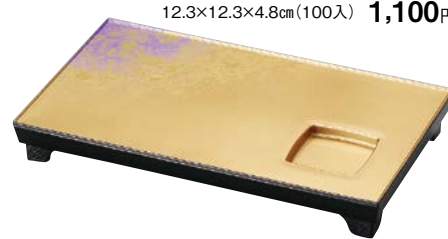

E716-147
A 4寸 白鷹角重 蓋 金内金塗
12.3×12.3×1.5cm (200入) **1,000円**

E716-157
A 4寸 白鷹角重 親 金内金塗
12.3×12.3×4.8cm (100入) **1,100円**

E716-167
A 7.5寸 長手足付透かし盛器 黒
22.4×15×7.4cm (60入) **2,650円**

E716-177
A 8.5寸 長手足付懐石プレート
白檀内銀透き底黒塗
25.8×18.6×3cm (80入) **3,300円**

E716-187
A 9.2寸 長角足付盛器 金王八雲底黒塗
28×16×3.7cm (60入) **3,300円**

E716-197
A 尺1寸 つば付長角皿 栃
32.9×13.6×2cm (100入) **1,750円**

E716-207
A 尺2.5寸 つば付長角皿 栃
38×20×2cm (60入) **2,350円**

E716-217
A 3.4寸 丸小鉢 黒天朱
φ9.6×3.7cm (200入) **400円**