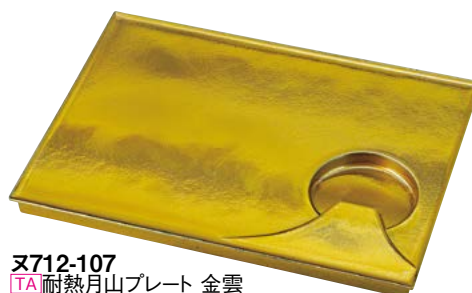

又712-077  
TA耐熱30cm長角さざ波盛皿 銀パール瀏黒  
3×10.5×1.4cm 2,400円

又712-067  
TA耐熱36cm長角さざ波盛皿 ルリ天銀  
36×12×1.4cm 3,000円

又712-087  
TA耐熱36cm長角さざ波盛皿 銀パール瀏黒  
36×12×1.4cm 2,800円

耐熱 月山プレート おぼろ月夜をのぞみながらお酒&料理を楽しんで下さい。

又712-097  
TA耐熱月山プレート ホワイトアクア  
25×18×1.7cm 2,600円