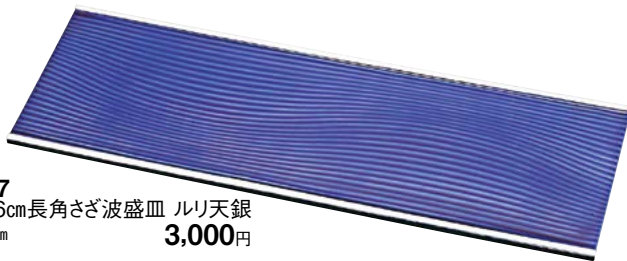

二代橋盛器

又712-017  
TA300二代橋盛器 朱赤  
29.6×9×8.5cm 2,750円

又712-027  
TA265二代橋盛器 朱赤  
26.5×8×5cm 2,000円

又712-037  
TA300二代橋盛器 銀彩  
29.6×9×8.5cm 3,600円

又712-047  
TA265二代橋盛器 銀彩  
26.5×8×5cm 2,800円

耐熱 長角さざ波盛皿

又712-057  
TA耐熱30cm長角さざ波盛皿 ルリ天銀  
3×10.5×1.4cm 2,600円

又712-077  
TA耐熱30cm長角さざ波盛皿 銀パール瀏黒  
3×10.5×1.4cm 2,400円

又712-067  
TA耐熱36cm長角さざ波盛皿 ルリ天銀  
36×12×1.4cm 3,000円

又712-087  
TA耐熱36cm長角さざ波盛皿 銀パール瀏黒  
36×12×1.4cm 2,800円

耐熱 月山プレート おぼろ月夜をのぞみながらお酒&料理を楽しんで下さい。

又712-097  
TA耐熱月山プレート ホワイトアクア  
25×18×1.7cm 2,600円