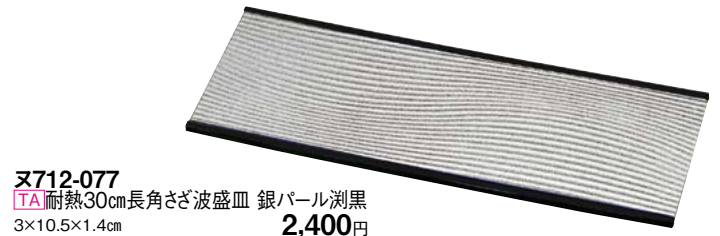

二代橋盛器

又712-017  
TA300二代橋盛器 朱赤  
29.6×9×8.5cm 2,750円

又712-027  
TA265二代橋盛器 朱赤  
26.5×8×5cm 2,000円

又712-037  
TA300二代橋盛器 銀彩  
29.6×9×8.5cm 3,600円

又712-047  
TA265二代橋盛器 銀彩  
26.5×8×5cm 2,800円

耐熱 長角さざ波盛皿

又712-057  
TA耐熱30cm長角さざ波盛皿 ルリ天銀  
3×10.5×1.4cm 2,600円

又712-077  
TA耐熱30cm長角さざ波盛皿 銀パール瀏黒  
3×10.5×1.4cm 2,400円

又712-067  
TA耐熱36cm長角さざ波盛皿 ルリ天銀  
36×12×1.4cm 3,000円

又712-087  
TA耐熱36cm長角さざ波盛皿 銀パール瀏黒  
36×12×1.4cm 2,800円

耐熱 月山プレート おぼろ月夜をのぞみながらお酒&料理を楽しんで下さい。

又712-097  
TA耐熱月山プレート ホワイトアクア  
25×18×1.7cm 2,600円