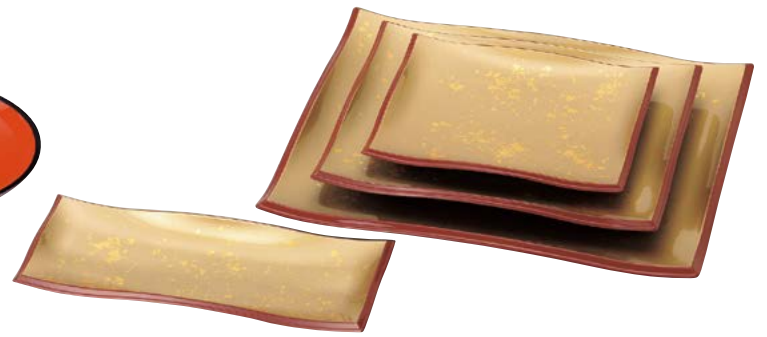

**I705-037**  
 [TA]ニューアースプレート 正角  
 黒石目 [洗]  
 27.4×27.4×1.5cm(60入) **3,200円**

**I705-047**  
 [TA]ニューアースプレート 細長角  
 色紙金箔 [S・H塗] [洗]  
 34.4×8×1.5cm(140入) **1,850円**

**I705-057**  
 [TA]ニューアースプレート 長角  
 色紙金箔 [S・H塗] [洗]  
 27.4×16.5×1.5cm(100入) **2,100円**

**I705-067**  
 [TA]ニューアースプレート 正角  
 色紙金箔 [S・H塗] [洗]  
 27.4×27.4×1.5cm(60入) **3,300円**

[S・H塗] 表面が硬質でキズ・ヨゴレを防ぎます。

小判盛鉢 朱天黒  
**I705-077** [M]7寸 21×15.8×3.7cm(40入) **1,500円**  
**I705-087** [A]9寸 26.8×20.2×4cm(30入) **1,600円**  
**I705-097** [A]尺1寸 33.8×25×4.2cm(20入) **2,150円**  
**I705-107** [A]尺3寸 39.8×30×4.2cm(20入) **2,750円**  
**I705-117** [A]尺5寸 45.8×34.3×4.5cm(10入) **3,800円**