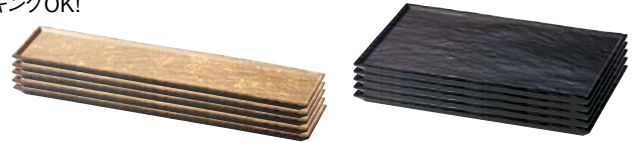

## ニューアースプレート

リムがあるので、汁物もこぼれにくい！  
スタッキングOK!

**I705-017**  
 [TA]ニューアースプレート 細長角  
 黒石目 [洗]  
 34.4×8×1.5cm(140入) **1,800円**

**I705-027**  
 [TA]ニューアースプレート 長角  
 黒石目 [洗]  
 27.4×16.5×1.5cm(100入) **2,000円**

**I705-037**  
 [TA]ニューアースプレート 正角  
 黒石目 [洗]  
 27.4×27.4×1.5cm(60入) **3,200円**

**I705-047**  
 [TA]ニューアースプレート 細長角  
 色紙金箔 [S・H塗] [洗]  
 34.4×8×1.5cm(140入) **1,850円**

**I705-057**  
 [TA]ニューアースプレート 長角  
 色紙金箔 [S・H塗] [洗]  
 27.4×16.5×1.5cm(100入) **2,100円**

**I705-067**  
 [TA]ニューアースプレート 正角  
 色紙金箔 [S・H塗] [洗]  
 27.4×27.4×1.5cm(60入) **3,300円**

[S・H塗] 表面が硬質でキズ・ヨゴレを防ぎます。

小判盛鉢 朱天黒  
**I705-077** [M]7寸 21×15.8×3.7cm(40入) **1,500円**  
**I705-087** [A]9寸 26.8×20.2×4cm(30入) **1,600円**  
**I705-097** [A]尺1寸 33.8×25×4.2cm(20入) **2,150円**  
**I705-107** [A]尺3寸 39.8×30×4.2cm(20入) **2,750円**  
**I705-117** [A]尺5寸 45.8×34.3×4.5cm(10入) **3,800円**