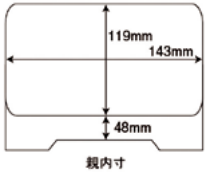

694 漆器 Lacquerware

漆器・木製品・その他

耐熱木目井重

又694-017
 TA耐熱木目井重 黒内朱
 16.8×14.3×7.2cm 1,750円

又694-027
 TA耐熱木目井重 溜内朱
 16.8×14.3×7.2cm 1,850円

漆器

卓上小物

(木製・漆器)

又694-067
 Aミニ井重 梨地御所車
 14×12.1×7.3cm 1,500円

木彫飯器

(小):φ128×H78mm(H61mm) 500cc,207g(146g)
 (中):φ140×H98mm(H79mm) 750cc,328g(247g)
 (大):φ175×H98mm(H72mm) 1,000cc,466g(324g)

TA耐熱木彫飯器 溜(内朱)
 又694-077 (小) φ12.8×7.8cm 2,100円
 又694-087 (中) φ14×9.8cm 2,900円
 又694-097 (大) φ17.5×9.8cm 3,750円