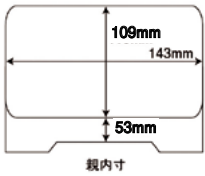

光月井重

又694-037
A光月井重 溜パール松内朱
16.7×14.3×8cm 1,650円