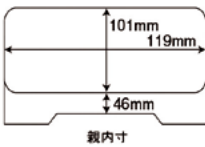

ミニ井重

又694-057
Aミニ井重 青パール竹
14×12.1×7.3cm 1,400円