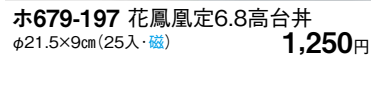

ツ679-127 白粉引しのご6.3ラーメン井
φ19.5×7.5cm (50入・磁) **870円**

ヨ679-147 朱巻 6.3ラーメン
φ19.7×7.5cm (40入・磁) **900円**

ト679-167 ホワイト グレーしのご型6.3ラーメン
φ20×7.8cm (30入・磁) **850円**

ネ679-177 グレー巻北京ラーメンボウル21
φ21×7.6cm (30入・磁) **2,000円**

ホ679-197 花鳳凰定6.8高台井
φ21.5×9cm (25入・磁) **1,250円**

ホ679-207 紅三線6.8高台井
φ21.5×9cm (25入・磁) **1,250円**

ア679-227 黒結晶19cm深口多用井
φ19×10cm (30入・磁) **1,100円**

ネ679-187 グレー巻北京ラーメンボウル20
φ19.8×6.7cm (30入・磁) **1,700円**

ホ679-217 紅三線6.3高台井
φ19.5×7.2cm (34入・磁) **890円**

ア679-237 黒結晶17.5cm深口多用井
φ17.6×9.5cm (30入・磁) **950円**

ホ679-247 染付鳳凰ラーメン井
φ20.3×8cm (36入・磁) **1,000円**

ホ679-257 染付ホタル牡丹ラーメン井
φ20.3×8cm (36入・磁) **1,000円**

ア679-267 黒結晶7.0玉井 φ21×8.5cm (20入・磁) **990円**

ア679-297 ヴォルテックス21.5cm井 φ21.4×8.6cm (30入・磁) **950円**