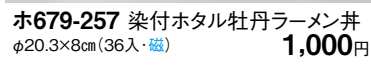

ホ679-197 花鳳凰定6.8高台井
φ21.5×9cm (25入・磁) **1,250円**

ホ679-207 紅三線6.8高台井
φ21.5×9cm (25入・磁) **1,250円**

ア679-227 黒結晶19cm深口多用井
φ19×10cm (30入・磁) **1,100円**

ネ679-187 グレー巻北京ラーメンボウル20
φ19.8×6.7cm (30入・磁) **1,700円**

ホ679-217 紅三線6.3高台井
φ19.5×7.2cm (34入・磁) **890円**

ア679-237 黒結晶17.5cm深口多用井
φ17.6×9.5cm (30入・磁) **950円**

ホ679-247 染付鳳凰ラーメン井
φ20.3×8cm (36入・磁) **1,000円**

ホ679-257 染付ホタル牡丹ラーメン井
φ20.3×8cm (36入・磁) **1,000円**

ア679-267 黒結晶7.0玉井 φ21×8.5cm (20入・磁) **990円**

ア679-297 ヴォルテックス21.5cm井 φ21.4×8.6cm (30入・磁) **950円**

ア679-277 黒結晶6.5玉井 φ19.5×7.5cm (30入・磁) **750円**

ア679-287 黒結晶5.0玉井 φ16×6.5cm (40入・磁) **650円**

ア679-307 ヴォルテックス20.5cm井 φ20.5×8.3cm (30入・磁) **890円**

ア679-317 ヴォルテックス20cm井 φ19.9×7.7cm (40入・磁) **750円**