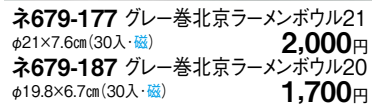

ツ679-117 白粉引しのご6.8ラーメン井
φ21.5×8.5cm (40入・磁) **1,200円**

ヨ679-137 朱巻 6.8ラーメン
φ21.5×9cm (40入・磁) **1,200円**

ト679-157 ホワイト グレーしのご型6.8ラーメン
φ21.8×9cm (24入・磁) **1,200円**

ネ679-107 赤巻三つ竜ラーメンボウル20
φ19.8×6.7cm (30入・磁) **1,700円**

ツ679-127 白粉引しのご6.3ラーメン井
φ19.5×7.5cm (50入・磁) **870円**

ヨ679-147 朱巻 6.3ラーメン
φ19.7×7.5cm (40入・磁) **900円**

ト679-167 ホワイト グレーしのご型6.3ラーメン
φ20×7.8cm (30入・磁) **850円**

ネ679-177 グレー巻北京ラーメンボウル21
φ21×7.6cm (30入・磁) **2,000円**

ホ679-197 花鳳凰定6.8高台井
φ21.5×9cm (25入・磁) **1,250円**

ホ679-207 紅三線6.8高台井
φ21.5×9cm (25入・磁) **1,250円**

ア679-227 黒結晶19cm深口多用井
φ19×10cm (30入・磁) **1,100円**

ネ679-187 グレー巻北京ラーメンボウル20
φ19.8×6.7cm (30入・磁) **1,700円**

ホ679-217 紅三線6.3高台井
φ19.5×7.2cm (34入・磁) **890円**