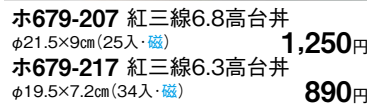

ツ679-127 白粉引しのご6.3ラーメン井
φ19.5×7.5cm (50入・磁) **870円**

ヨ679-147 朱巻 6.3ラーメン
φ19.7×7.5cm (40入・磁) **900円**

ト679-167 ホワイト グレーしのご型6.3ラーメン
φ20×7.8cm (30入・磁) **850円**

ネ679-177 グレー巻北京ラーメンボウル21
φ21×7.6cm (30入・磁) **2,000円**

ホ679-197 花鳳凰定6.8高台井
φ21.5×9cm (25入・磁) **1,250円**

ホ679-207 紅三線6.8高台井
φ21.5×9cm (25入・磁) **1,250円**

ア679-227 黒結晶19cm深口多用井
φ19×10cm (30入・磁) **1,100円**

ネ679-187 グレー巻北京ラーメンボウル20
φ19.8×6.7cm (30入・磁) **1,700円**

ホ679-217 紅三線6.3高台井
φ19.5×7.2cm (34入・磁) **890円**

ア679-237 黒結晶17.5cm深口多用井
φ17.6×9.5cm (30入・磁) **950円**

ホ679-247 染付鳳凰ラーメン井
φ20.3×8cm (36入・磁) **1,000円**

ホ679-257 染付ホタル牡丹ラーメン井
φ20.3×8cm (36入・磁) **1,000円**

ア679-267 黒結晶7.0玉井 φ21×8.5cm (20入・磁) **990円**

ア679-297 ヴォルテックス21.5cm井 φ21.4×8.6cm (30入・磁) **950円**