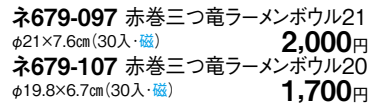

キ679-057 染付彩華めん鉢
φ20×9cm (40入・磁) **1,350円**

ホ679-067 和風6.8ラーメン井
21×8.5cm (30入・磁) **1,320円**

ホ679-077 和風6.5丸井
φ19.5×9.5cm (30入・磁) **1,160円**

カ679-087 ダークグレーのふ削り六兵衛6.3井
φ20.4×10cm (30入・磁) **1,200円**

ネ679-097 赤巻三つ竜ラーメンボウル21
φ21×7.6cm (30入・磁) **2,000円**

ツ679-117 白粉引しのご6.8ラーメン井
φ21.5×8.5cm (40入・磁) **1,200円**

ヨ679-137 朱巻 6.8ラーメン
φ21.5×9cm (40入・磁) **1,200円**

ト679-157 ホワイト グレーしのご型6.8ラーメン
φ21.8×9cm (24入・磁) **1,200円**

ネ679-107 赤巻三つ竜ラーメンボウル20
φ19.8×6.7cm (30入・磁) **1,700円**