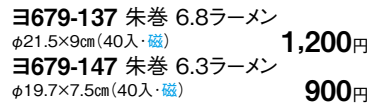

ツ679-117 白粉引しのご6.8ラーメン井
φ21.5×8.5cm (40入・磁) **1,200円**

ヨ679-137 朱巻 6.8ラーメン
φ21.5×9cm (40入・磁) **1,200円**

ト679-157 ホワイト グレーしのご型6.8ラーメン
φ21.8×9cm (24入・磁) **1,200円**

ネ679-107 赤巻三つ竜ラーメンボウル20
φ19.8×6.7cm (30入・磁) **1,700円**

ツ679-127 白粉引しのご6.3ラーメン井
φ19.5×7.5cm (50入・磁) **870円**

ヨ679-147 朱巻 6.3ラーメン
φ19.7×7.5cm (40入・磁) **900円**

ト679-167 ホワイト グレーしのご型6.3ラーメン
φ20×7.8cm (30入・磁) **850円**

ネ679-177 グレー巻北京ラーメンボウル21
φ21×7.6cm (30入・磁) **2,000円**