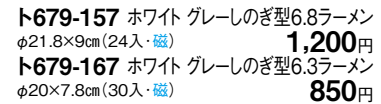

ツ679-117 白粉引しのご6.8ラーメン井
φ21.5×8.5cm (40入・磁) **1,200円**

ヨ679-137 朱巻 6.8ラーメン
φ21.5×9cm (40入・磁) **1,200円**

ト679-157 ホワイト グレーしのご型6.8ラーメン
φ21.8×9cm (24入・磁) **1,200円**

ネ679-107 赤巻三つ竜ラーメンボウル20
φ19.8×6.7cm (30入・磁) **1,700円**

ツ679-127 白粉引しのご6.3ラーメン井
φ19.5×7.5cm (50入・磁) **870円**

ヨ679-147 朱巻 6.3ラーメン
φ19.7×7.5cm (40入・磁) **900円**

ト679-167 ホワイト グレーしのご型6.3ラーメン
φ20×7.8cm (30入・磁) **850円**

ネ679-177 グレー巻北京ラーメンボウル21
φ21×7.6cm (30入・磁) **2,000円**