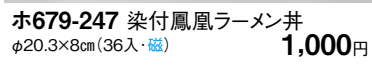

ア679-237 黒結晶17.5cm深口多用井
φ17.6×9.5cm (30入・磁) **950円**

ホ679-247 染付鳳凰ラーメン井
φ20.3×8cm (36入・磁) **1,000円**

ホ679-257 染付ホタル牡丹ラーメン井
φ20.3×8cm (36入・磁) **1,000円**

ア679-267 黒結晶7.0玉井 φ21×8.5cm (20入・磁) **990円**

ア679-297 ヴォルテックス21.5cm井 φ21.4×8.6cm (30入・磁) **950円**

ア679-277 黒結晶6.5玉井 φ19.5×7.5cm (30入・磁) **750円**

ア679-287 黒結晶5.0玉井 φ16×6.5cm (40入・磁) **650円**

ア679-307 ヴォルテックス20.5cm井 φ20.5×8.3cm (30入・磁) **890円**

ア679-317 ヴォルテックス20cm井 φ19.9×7.7cm (40入・磁) **750円**