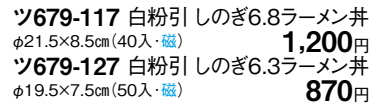

ツ679-117 白粉引しのご6.8ラーメン井
φ21.5×8.5cm (40入・磁) **1,200円**

ヨ679-137 朱巻 6.8ラーメン
φ21.5×9cm (40入・磁) **1,200円**

ト679-157 ホワイト グレーしのご型6.8ラーメン
φ21.8×9cm (24入・磁) **1,200円**

ネ679-107 赤巻三つ竜ラーメンボウル20
φ19.8×6.7cm (30入・磁) **1,700円**

ツ679-127 白粉引しのご6.3ラーメン井
φ19.5×7.5cm (50入・磁) **870円**

ヨ679-147 朱巻 6.3ラーメン
φ19.7×7.5cm (40入・磁) **900円**

ト679-167 ホワイト グレーしのご型6.3ラーメン
φ20×7.8cm (30入・磁) **850円**

ネ679-177 グレー巻北京ラーメンボウル21
φ21×7.6cm (30入・磁) **2,000円**