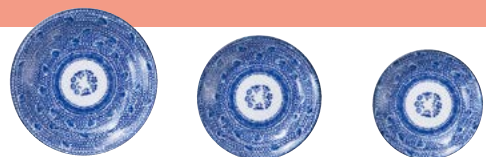

ルリ白竜

- ホ662-017 ミニ玉井  
φ17.8×7.3cm (50入・磁) ..... 2,350円
- ホ662-027 6.5玉井  
φ19.8×7.8cm (34入・磁) ..... 3,100円
- ホ662-037 7.5玉井  
φ22×8.5cm (26入・磁) ..... 4,800円
- ホ662-047 8.0玉井  
φ24.5×11cm (18入・磁) ..... 7,200円
- ホ662-057 ミニ反高台井  
φ17.2×7.3cm (50入・磁) ..... 1,850円
- ホ662-067 6.5反高台井  
φ20.3×8.5cm (36入・磁) ..... 2,300円
- ホ662-077 7.0反高台井  
φ21.7×8.5cm (30入・磁) ..... 2,550円
- ホ662-087 7.5反高台井  
φ23.5×8.8cm (26入・磁) ..... 4,450円
- ホ662-097 6.8切立井  
φ20.5×7.7cm (36入・磁) ..... 2,200円
- ホ662-107 7.5冷麺深皿  
φ22×4.2cm (40入・磁) ..... 2,400円
- ホ662-117 八角シューマイ皿  
19×4.5cm (40入・磁) ..... 2,250円
- ホ662-127 7.0高台皿  
φ21×6cm (40入・磁) ..... 2,350円
- ホ662-137 8吋メタプラター  
21×15cm (50入・磁) ..... 1,850円
- ホ662-147 9吋メタプラター  
24×17cm (40入・磁) ..... 2,050円
- ホ662-157 10吋メタプラター  
26×18.5cm (30入・磁) ..... 2,350円
- ホ662-167 9.5吋仕切皿  
24×17cm (40入・磁) ..... 2,300円
- ホ662-177 3.0丸皿  
φ9.8cm (160入・磁) ..... 550円
- ホ662-187 4.0丸皿  
φ12.8cm (120入・磁) ..... 600円
- ホ662-197 5.5吋深皿  
φ14.2×3.4cm (100入・磁) ..... 1,300円
- ホ662-207 8.5吋丸皿  
φ22.2cm (36入・磁) ..... 2,100円
- ホ662-217 9吋丸皿  
φ23.7cm (32入・磁) ..... 2,350円
- ホ662-227 10吋丸皿  
φ26cm (28入・磁) ..... 2,800円
- ホ662-237 汁碗  
φ11.5×6cm (80入・磁) ..... 1,300円
- ホ662-247 ライス井  
φ14.8×6.2cm (60入・磁) ..... 1,450円
- ホ662-257 レンゲのみ  
14cm (160入・磁) ..... 750円
- ホ662-267 レンゲ台のみ  
9.5×5.5cm (200入・磁) ..... 800円

新古代波(タイスキ)

- ホ662-577 丸4.0皿  
φ13×2.3cm (100入・磁) ..... 550円
- ホ662-587 丸3.5皿  
φ11.3×2cm (140入・磁) ..... 500円
- ホ662-597 丸3.0皿  
φ10×1.5cm (160入・磁) ..... 450円

- ホ662-607 5.5深口井  
φ17×8.7cm (30入・磁) ..... 1,390円
- ホ662-617 5.0深口井  
φ15.6×8cm (40入・磁) ..... 1,190円