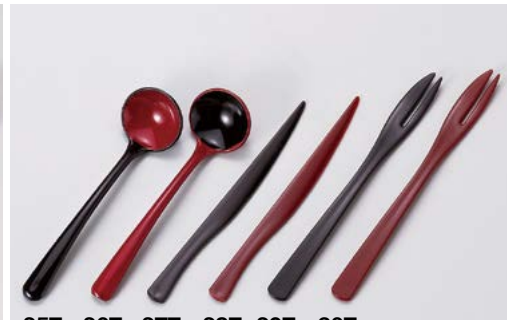

257 267 277 287 297 307

Ⅰ627-257 [A] シュガースプーン黒内朱 11×3cm 450円
Ⅰ627-267 [A] シュガースプーン朱内黒 11×3cm 450円
Ⅰ627-277 [AC] ナイフ黒 11.7×0.9cm 240円
Ⅰ627-287 [AC] ナイフ朱 11.7×0.9cm 240円
Ⅰ627-297 [AC] フォーク黒 12.9×1.2cm 240円
Ⅰ627-307 [AC] フォーク朱 12.9×1.2cm 240円