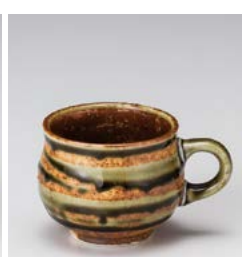

ユ614-227
志野ドット鏝カフェマグ
φ10×7cm(270cc)(60入・磁)
1,100円

ホ614-237
白濁マグカップ
φ8×1.0cm(300cc)(80入・磁)
1,080円

ホ614-247
青濁マグカップ
φ8×1.0cm(300cc)(80入・磁)
1,080円

ハ614-257
若葉マグカップ
φ10.7×7.5×9.5cm(230cc)(10×8入・磁)
950円

イ614-267
厚口コーヒーマグ薄茶渦
φ7.5×8.7cm(200cc)(100入・磁)
1,050円

イ614-277
厚口コーヒーマグ織部渦
φ7.5×8.7cm(200cc)(100入・磁)
1,050円

カ614-287
北欧グリーンコーヒー碗
φ8.4×11.3×7cm(80入・磁)
900円

カ614-297
北欧マスタードコーヒー碗
φ8.4×11.3×7cm(80入・磁)
900円

カ614-307
北欧グレーコーヒー碗
φ8.4×11.3×7cm(80入・磁)
900円

ハ614-317 BlackRustチャコールバケツマグ
φ8.8×8.7cm(310cc)(60入・磁) 950円
ハ614-327 BlackRustチャコールバケツ皿
φ16.3×1.8cm(100入・磁) 850円