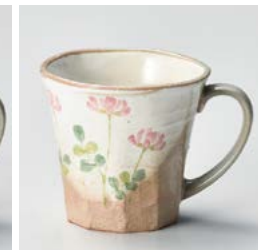

ユ613-227
呉須遊クラフトマグ
φ8.5×8.5cm (270cc) (60入・陶)
1,100円

イ613-237
テゾーマグ
φ9.2×8.3cm (220cc) (80入・陶)
1,100円

イ613-247
レンゲマグ
φ10.3×8cm (320cc) (80入・陶)
1,100円

ロ613-257
手造り風志野マグ
12.2×9.5×7.5cm (200cc) (6×10入・陶)
1,250円