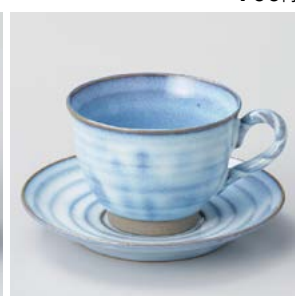

ホ605-357 白均窯縄手コーヒー碗
φ9×6.6cm (210cc) (80入・陶) **700円**
ホ605-367 白均窯縄手コーヒー受皿
14×2cm (80入・陶) **530円**