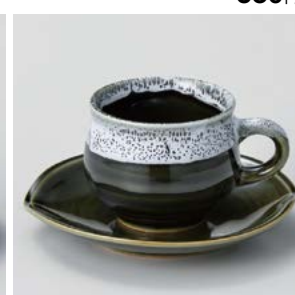

イ605-477 おりべ流しコーヒー碗
φ7.5×6.5cm (200cc) (80入・磁) **1,200円**
イ605-487 おりべ流し受皿
φ14.5×2cm (80入・磁) **800円**