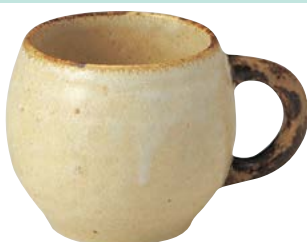

540 洋陶オープン Western Tableware (Open Stock)

洋陶オープン

くつろぎ

1540-017 粉引 玉千茶
φ7×5.2cm (120cc) (磁) **860円**

1540-027 粉引 切立マグ
φ7×8.5cm (200cc) (磁) **1,440円**

1540-037 粉引 たるマグ
φ7×8cm (340cc) (磁) **1,440円**

1540-047 粉引 8cm マカロン皿
φ8×3cm (磁) **860円**