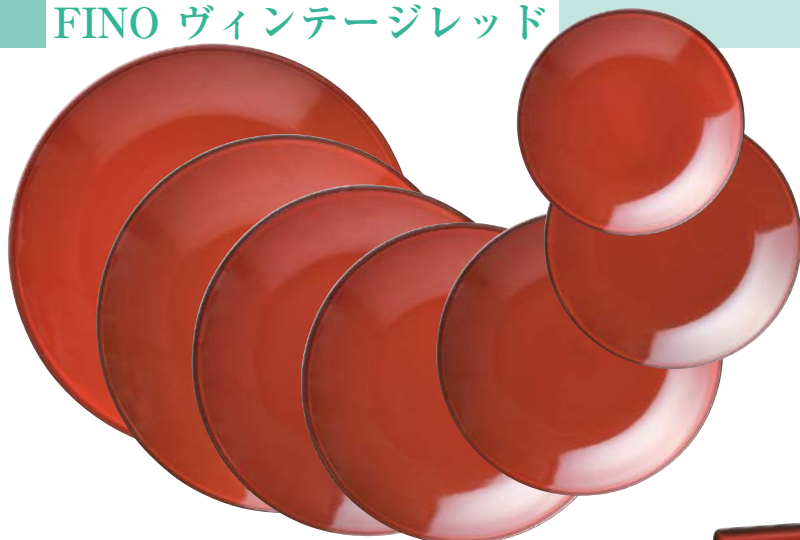

FINO ヴィンテージレッド

- タ535-017 28cmプレート φ28.2×3.3cm (20入・磁) **3,700円**
- タ535-027 26cmプレート φ26×3.1cm (20入・磁) **3,200円**
- タ535-037 24cmプレート φ24.3×2.8cm (20入・磁) **1,900円**
- タ535-047 22cmプレート φ22.2×2.5cm (30入・磁) **1,600円**
- タ535-057 19.5cmプレート φ19.8×2.1cm (40入・磁) **1,400円**
- タ535-067 17.5cmプレート φ17.8×2cm (60入・磁) **1,300円**
- タ535-077 15.5cmプレート φ15.5×1.7cm (80入・磁) **1,200円**

- タ535-087 25.5cmスクエアプレート 25.5×25.5×1cm (15入・磁) **4,700円**
- タ535-097 23.5cmスクエアプレート 23.5×23.5×1cm (30入・磁) **4,200円**
- タ535-107 21.5cmスクエアプレート 21.5×21.5×1cm (30入・磁) **3,700円**
- タ535-117 19.5cmスクエアプレート 19.5×19.5×1cm (40入・磁) **3,000円**