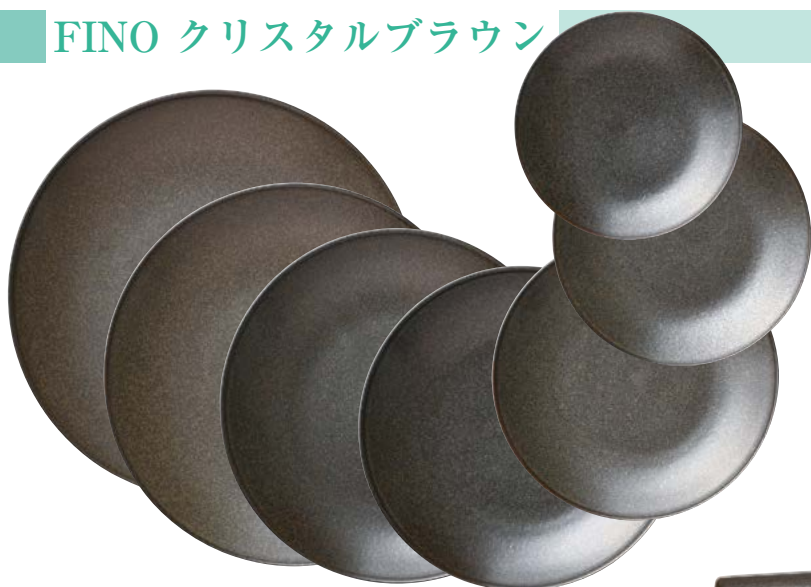

タ535-177 23.5cm浅ボウル
φ23.5×5.7cm (20入・磁) **3,200円**

タ535-187 20cm浅ボウル
φ20.2×5cm (40入・磁) **2,700円**

タ535-197 14.5cm浅ボウル
φ14.5×3.6cm (80入・磁) **1,400円**

FINO クリスタルブラウン

- タ535-517 28cmプレート φ28.2×3.3cm (20入・磁) **3,500円**
- タ535-527 26cmプレート φ26×3.1cm (20入・磁) **2,900円**
- タ535-537 24cmプレート φ24.3×2.8cm (20入・磁) **1,800円**
- タ535-547 22cmプレート φ22.2×2.5cm (30入・磁) **1,500円**
- タ535-557 19.5cmプレート φ19.8×2.1cm (40入・磁) **1,300円**
- タ535-567 17.5cmプレート φ17.8×2cm (60入・磁) **1,200円**
- タ535-577 15.5cmプレート φ15.5×1.7cm (80入・磁) **1,100円**

- タ535-587 25.5cmスクエアプレート 25.5×25.5×1cm (15入・磁) **4,400円**
- タ535-597 23.5cmスクエアプレート 23.5×23.5×1cm (30入・磁) **4,000円**
- タ535-607 21.5cmスクエアプレート 21.5×21.5×1cm (30入・磁) **3,400円**
- タ535-617 19.5cmスクエアプレート 19.5×19.5×1cm (40入・磁) **2,800円**