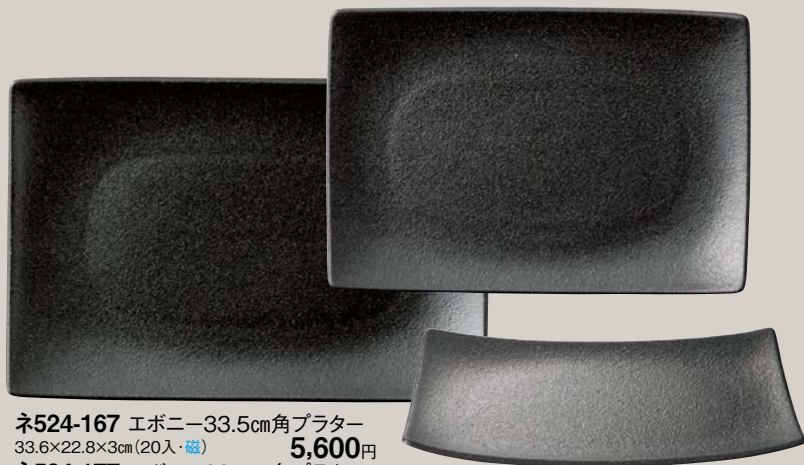

## Cool & Sharp

ネ524-067  
エボニー-17cmティアプレート  
17×13.3×2.5cm (60入・磁)  
1,800円

ネ524-087  
エボニー-32.5cmティアプレート  
32.5×25.1×3.9cm (30入・磁)  
4,500円

ネ524-077  
エボニー-24cmティアプレート  
24×18.5×3cm (40入・磁)  
2,600円

ア524-097 窯彩四品  
20×6.6×2cm (80入・磁) 920円

ア524-107 窯彩三品  
16.8×13.5×1.7cm (80入・磁) 950円

ア524-117 窯彩27cm楕円皿  
26.5×19×3cm (30入・磁) 2,500円

ア524-127 窯彩24cm楕円皿  
23.7×17×2.5cm (40入・磁) 1,650円

ア524-137 窯彩21cm楕円皿  
21×15.2×2.2cm (50入・磁) 1,350円

ネ524-167 エボニー-33.5cm角プラター  
33.6×22.8×3cm (20入・磁) 5,600円