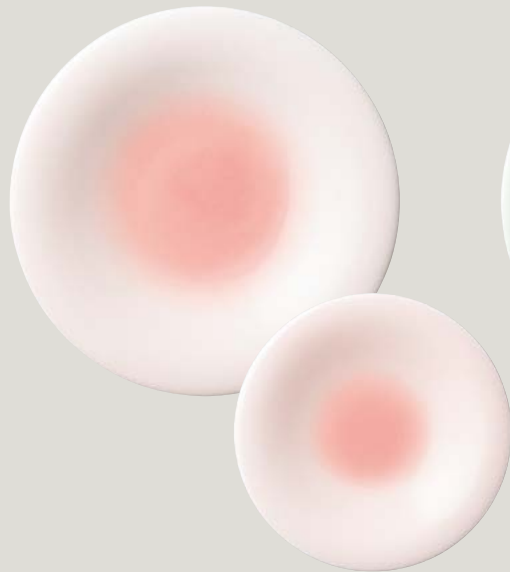

Pastel Tone

キ520-017
ピンク吹
四品浅口プレート
19×19×2cm (60入・磁)
(中国) **2,200円**

キ520-037 ピンク吹ディンプル3プレート
27.5×8×3cm (80入・磁) (中国) **1,600円**

キ520-027 ピンク吹三品浅口プレート
29×9.5×2cm (60入・磁) (中国) **1,500円**

キ520-047 ピンク吹ディンプル2プレート
19.8×8×3cm (60入・磁) (中国) **1,200円**

ホ520-057
オレンジスイングボール(小)
φ16.5×4cm (60入・磁)
2,200円

ホ520-067
オレンジスイングボール(大)
φ19.5×6.2cm (40入・磁)
2,700円

ト520-077 メロウピンク 7.5皿
φ23×3cm (40入・磁) **1,500円**
ト520-087 メロウピンク 5.0皿
φ16.6×2.2cm (90入・磁) **900円**

ト520-097 メロウグリーン 7.5皿
φ23×3cm (40入・磁) **1,500円**
ト520-107 メロウグリーン 5.0皿
φ16.6×2.2cm (90入・磁) **900円**

ト520-117 メロウブルー 7.5皿
φ23×3cm (40入・磁) **1,500円**
ト520-127 メロウブルー 5.0皿
φ16.6×2.2cm (90入・磁) **900円**

ト520-137 メロウピンク 5.0鉢
φ15×4.5cm (70入・磁) **1,100円**

ト520-157 メロウグリーン 5.0鉢
φ15×4.5cm (70入・磁) **1,100円**

ト520-177 メロウブルー 5.0鉢
φ15×4.5cm (70入・磁) **1,100円**

ト520-147 メロウピンク 8.0浅鉢
φ25.9×5.2cm (26入・磁) **2,600円**

ト520-167 メロウグリーン 8.0浅鉢
φ25.9×5.2cm (26入・磁) **2,600円**

ト520-187 メロウブルー 8.0浅鉢
φ25.9×5.2cm (26入・磁) **2,600円**