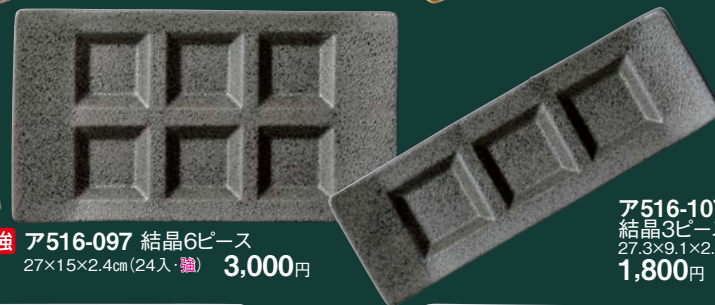

カ516-017 白磁笹小鉢
14×8.5×5.5cm (60入・磁)
800円

カ516-027 白磁笹トレー
27×9.3×4cm (50入・磁) 1,280円

キ516-037 アーバンエンボス細長鉢WH(L)
38×8×3.3cm (5×6入・磁) (中国) 1,450円

キ516-047 アーバンエンボス細長鉢WH(S)
28×7.8×3.2cm (5×6入・磁) (中国) 1,000円

カ516-117 白磁CALMディナープレート
26.8×26.8×2cm (30入・磁) 4,000円

カ516-127 白磁CALM19cmプレート
20.2×20.2×2cm (50入・磁) 2,400円

カ516-137 白磁CALM13cmプレート
13×13×1.5cm (60入・磁) 1,100円

ト516-057 天の川 宵 三品角盛皿
33×10.5×3cm (40入・磁) 1,750円

ト516-067 天の川 宵 二品角盛皿
22.3×10.5×2.5cm (50入・磁) 1,100円

ト516-077 天の川 暁 三品角盛皿
33×10.5×3cm (40入・磁) 1,750円

ト516-087 天の川 暁 二品角盛皿
22.3×10.5×2.5cm (50入・磁) 1,100円

強 ア516-097 結晶6ピース
27×15×2.4cm (24入・磁) 3,000円

ア516-107 強 結晶3ピース
27.3×9.1×2.4cm (40入・磁) 1,800円

ネ516-157 白千段角皿 大
20.5×20.5×3cm (40入・磁) 2,000円

ア516-167 ナインブロック(白)角皿
26.9×26.9×1.5cm (18入・磁) 4,200円

ネ516-147 白千段角皿 中
18.3×18.3×3cm (60入・磁) 1,500円

ホ516-177 白磁シェル白7吋プラター
17.5×11.5cm (80入・磁) 900円

ホ516-187 白磁シェル白8吋プラター
20.5×14.5cm (50入・磁) 1,200円

ホ516-197 白磁シェル白9吋プラター
23×18cm (40入・磁) 1,600円