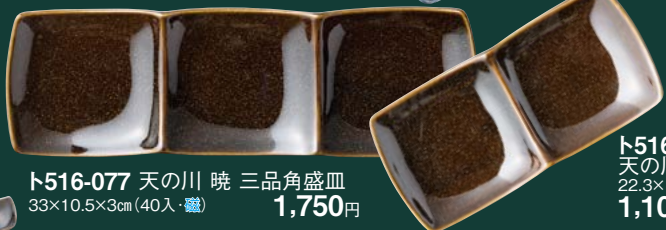

カ516-017 白磁笹小鉢
14×8.5×5.5cm (60入・磁)
800円

カ516-027 白磁笹トレー
27×9.3×4cm (50入・磁) 1,280円

キ516-037 アーバンエンボス細長鉢WH(L)
38×8×3.3cm (5×6入・磁) (中国) 1,450円

キ516-047 アーバンエンボス細長鉢WH(S)
28×7.8×3.2cm (5×6入・磁) (中国) 1,000円

カ516-117 白磁CALMディナープレート
26.8×26.8×2cm (30入・磁) 4,000円

カ516-127 白磁CALM19cmプレート
20.2×20.2×2cm (50入・磁) 2,400円

カ516-137 白磁CALM13cmプレート
13×13×1.5cm (60入・磁) 1,100円

ト516-057 天の川 宵 三品角盛皿
33×10.5×3cm (40入・磁) 1,750円

ト516-067 天の川 宵 二品角盛皿
22.3×10.5×2.5cm (50入・磁) 1,100円

ト516-077 天の川 暁 三品角盛皿
33×10.5×3cm (40入・磁) 1,750円

ト516-087 天の川 暁 二品角盛皿
22.3×10.5×2.5cm (50入・磁) 1,100円

強 ア516-097 結晶6ピース
27×15×2.4cm (24入・磁) 3,000円

ア516-107 強 結晶3ピース
27.3×9.1×2.4cm (40入・磁) 1,800円

ネ516-157 白千段角皿 大
20.5×20.5×3cm (40入・磁) 2,000円