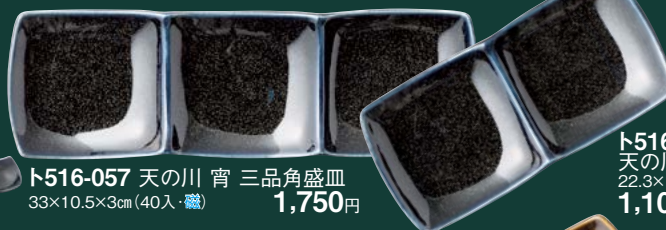

カ516-017 白磁笹小鉢
14×8.5×5.5cm (60入・磁)
800円

カ516-027 白磁笹トレー
27×9.3×4cm (50入・磁) 1,280円

キ516-037 アーバンエンボス細長鉢WH(L)
38×8×3.3cm (5×6入・磁) (中国) 1,450円

キ516-047 アーバンエンボス細長鉢WH(S)
28×7.8×3.2cm (5×6入・磁) (中国) 1,000円

カ516-117 白磁CALMディナープレート
26.8×26.8×2cm (30入・磁) 4,000円

カ516-127 白磁CALM19cmプレート
20.2×20.2×2cm (50入・磁) 2,400円

カ516-137 白磁CALM13cmプレート
13×13×1.5cm (60入・磁) 1,100円

ト516-057 天の川 宵 三品角盛皿
33×10.5×3cm (40入・磁) 1,750円

ト516-067 天の川 宵 二品角盛皿
22.3×10.5×2.5cm (50入・磁) 1,100円

ト516-077 天の川 暁 三品角盛皿
33×10.5×3cm (40入・磁) 1,750円

ト516-087 天の川 暁 二品角盛皿
22.3×10.5×2.5cm (50入・磁) 1,100円

強 ア516-097 結晶6ピース
27×15×2.4cm (24入・磁) 3,000円

ア516-107 強 結晶3ピース
27.3×9.1×2.4cm (40入・磁) 1,800円

ネ516-157 白千段角皿 大
20.5×20.5×3cm (40入・磁) 2,000円