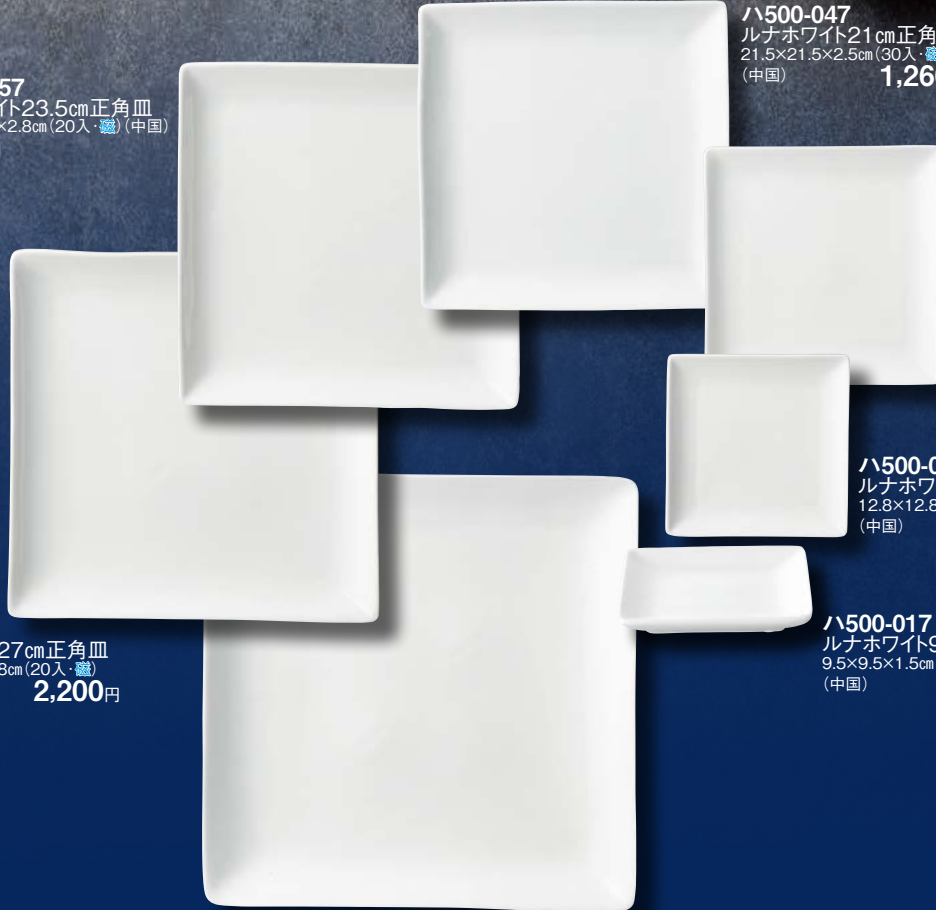

Basic form Square

ハ500-057
ルナホワイト23.5cm正角皿
23.7×23.7×2.8cm (20入・磁) (中国)
1,680円

ハ500-047
ルナホワイト21cm正角皿
21.5×21.5×2.5cm (30入・磁)
(中国) 1,260円

ハ500-037
ルナホワイト17cm正角皿
16.7×16.7×2cm (30入・磁)
(中国) 880円

ハ500-027
ルナホワイト13cm正角皿
12.8×12.8×1.7cm (60入・磁)
(中国) 520円

ハ500-067
ルナホワイト27cm正角皿
25.7×25.7×2.8cm (20入・磁)
(中国) 2,200円

ハ500-017
ルナホワイト9cm正角皿
9.5×9.5×1.5cm (100入・磁)
(中国) 320円

ハ500-077 ルナホワイト30cm正角皿
30×30×3.7cm (8入・磁) (中国) 3,480円