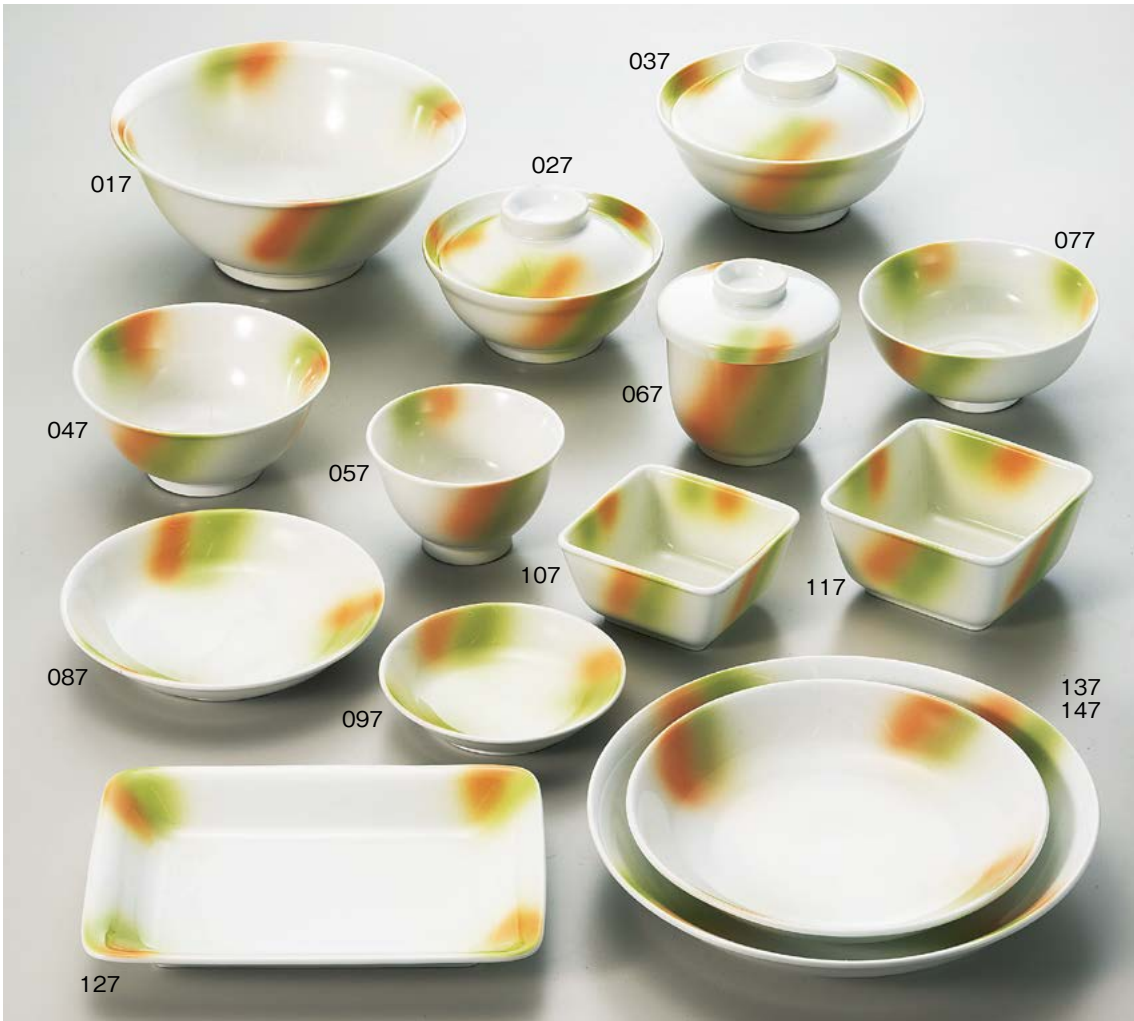

萌(もえ) 強

和陶オープン

- テ477-017 うどん丼
φ18.2×8cm(1100cc) (40入・強) …… **3,300円**
- テ477-027 蓋付(小)
φ12×5.5cm(270cc) (36入・強) …… **3,000円**
- テ477-037 蓋付(中)
φ14.2×6cm(450cc) (30入・強) …… **3,300円**
- テ477-047 汁碗
φ12×5.5cm(160cc) (60入・強) …… **1,750円**
- テ477-057 反煎茶
φ9×6cm(160cc) (160入・強) …… **1,250円**
- テ477-067 蒸し碗
φ7.8×7.3cm(80入・強) …… **2,400円**
- テ477-077 飯茶碗
φ11.5×5.2cm(250cc) (120入・強) …… **1,400円**
- テ477-087 14cm采皿
φ14.3×2.8cm(100入・強) …… **1,000円**
- テ477-097 小皿
φ10.7×2.4cm(200入・強) …… **880円**
- テ477-107 角小鉢(小)
8.5×8.5×4.5cm(160cc) (100入・強) **1,750円**
- テ477-117 角小鉢(大)
9.8×9.8×5cm(250cc) (80入・強) …… **1,900円**
- テ477-127 長角皿(中)
18×13×2.6cm(60入・強) …… **2,100円**
- テ477-137 17cm采皿
φ17×3cm(60入・強) …… **1,400円**
- テ477-147 20cm采皿
φ20.5×3.5cm(50入・強) …… **2,400円**