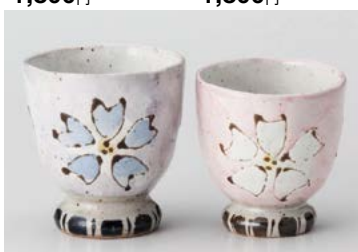

ネ378-057
赤絵花鳥湯呑(大)
φ7.4×9cm(190cc)(10×10入・陶)
1,800円

ネ378-067
赤絵花鳥湯呑(小)
φ6.5×8.3cm(170cc)(10×10入・陶)
1,800円

コ378-137
一珍花湯呑(青)大
φ7.8×8.2cm(160cc)(80入・陶)
1,380円

コ378-147
一珍花湯呑(赤)小
φ7.2×7.5cm(140cc)(80入・陶)
1,320円