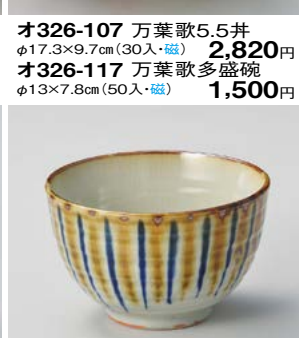

ヤ326-127 石目灯火5.5井
φ17.5×9.6cm(40入・磁) **2,500円**
ヤ326-137 石目灯火5.0井
φ15×7.8cm(50入・磁) **1,400円**

ト326-147 唐草5.0井
φ15.4×8.5cm(30入・磁) **2,450円**

326-157 唐津織部流5.5反種井
φ17×8.5cm(30入・磁) **2,300円**
326-167 唐津織部流5.0反種井
φ16×8cm(40入・磁) **2,000円**

ホ326-177 黒水晶モダン5.5井
φ17×10cm(40入・磁) **2,600円**
ホ326-187 黒水晶モダン4.5井
φ14.5×8cm(50入・磁) **1,740円**

326-197 二彩十草5.0夏目井
φ15.5×9.7cm(30入・磁) **1,500円**

326-207 桔梗5.5反種井
φ17×8.5cm(30入・磁) **1,980円**

326-217 呉須刷毛格子 波型50井
φ15.8×8.6cm(40入・磁) **2,300円**
326-227 呉須刷毛格子 波型4.2井
φ12.8×8cm(50入・磁) **1,750円**