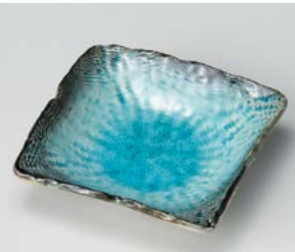

カ095-117 黒釉吹墨四方上り皿
11×11×3cm(80入・磁) 1,350円

ト095-167 スカイ 縄目正角皿(小)
11×11×3cm(120入・磁) 830円